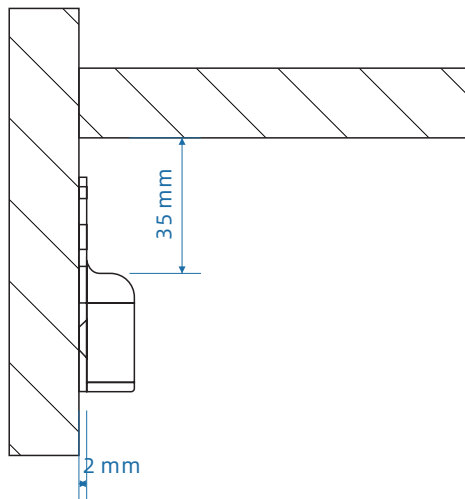

2 / SIDE ASSEMBLY  
侧装方案

The support for the lateral assembly of the tube is available in the version with and without pins. The PVC cap hides the fixing system and performs the important function of anchoring the tube. The tube is supplied in any customized size or in bars (complete with transparent PVC anti-slip insert).

衣杆顶装配件-黑镍  
(适配M4螺丝)

意式侧装衣杆座

产品	型号	规格	饰面	包装
意式皮衣杆	INTERNA-WT	3000 mm	象牙白	根
意式皮衣杆	INTERNA-GR	3000 mm	玛瑙灰	根
意式皮衣杆	INTERNA-BR	3000 mm	戴克棕	根
意式衣杆	INTERNA-AR	3000 mm	星空灰喷涂	根
意式木层板衣杆座	CAPS01-AR	-	星空灰喷涂	对
铝合金玻璃层板衣杆座	CAPS02-AR	-	星空灰喷涂	对
意式侧装衣杆座	CAPS03-AR	-	星空灰喷涂	对
衣杆隐装配件	GHOSTKIT-25	25mm 层板	-	对
衣杆隐装配件	GHOSTKIT-18	18mm 层板	-	对
衣杆顶装配件	HOISTKITKIT-M5	M5 螺丝	银色	对
衣杆顶装配件	HOISTKITKIT-M4	M4 螺丝	黑镍	对

# 意式衣杆座开孔说明

意式木层板衣杆座  
隐装开孔图

意式木层板衣杆座  
吊装开孔图

意式侧装衣杆座  
安装尺寸图

## 衣杆减持净尺寸

意式木层板衣杆座 (隐装)

层板宽度 L-22 mm

意式木层板衣杆座 (吊装)

层板宽度 L-6 mm

意式侧装衣杆座

层板宽度 L-4 mm