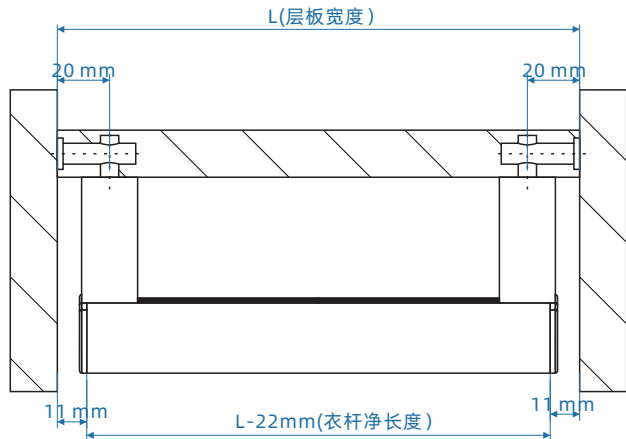

衣杆顶装配件-黑镍  
(适配M4螺丝)

意式侧装衣杆座

产品	型号	规格	饰面	包装
意式皮衣杆	INTERNA-WT	3000 mm	象牙白	根
意式皮衣杆	INTERNA-GR	3000 mm	玛瑙灰	根
意式皮衣杆	INTERNA-BR	3000 mm	戴克棕	根
意式衣杆	INTERNA-AR	3000 mm	星空灰喷涂	根
意式木层板衣杆座	CAPS01-AR	-	星空灰喷涂	对
铝合金玻璃层板衣杆座	CAPS02-AR	-	星空灰喷涂	对
意式侧装衣杆座	CAPS03-AR	-	星空灰喷涂	对
衣杆隐装配件	GHOSTKIT-25	25mm 层板	-	对
衣杆隐装配件	GHOSTKIT-18	18mm 层板	-	对
衣杆顶装配件	HOISTKITKIT-M5	M5 螺丝	银色	对
衣杆顶装配件	HOISTKITKIT-M4	M4 螺丝	黑镍	对

# 意式衣杆座开孔说明

意式木层板衣杆座  
隐装开孔图

意式木层板衣杆座  
吊装开孔图

意式侧装衣杆座  
安装尺寸图

# 意式衣杆座减尺说明

(以下按边沿极限尺寸计算)

意式木层板衣杆座 (隐装)

意式木层板衣杆座 (吊装)

意式侧装衣杆座

## 衣杆减持净尺寸

意式木层板衣杆座 (隐装)

层板宽度 L-22 mm

意式木层板衣杆座 (吊装)

层板宽度 L-6 mm

意式侧装衣杆座

层板宽度 L-4 mm