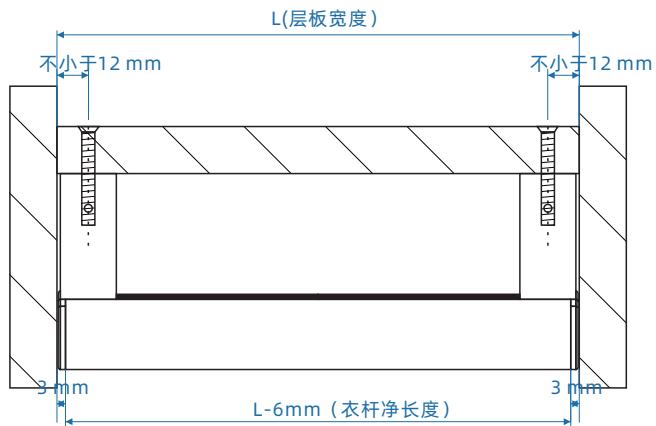

衣杆顶装配件-黑镍  
(适配M4螺丝)

意式侧装衣杆座

产品	型号	规格	饰面	包装
意式皮衣杆	INTERNA-WT	3000 mm	象牙白	根
意式皮衣杆	INTERNA-GR	3000 mm	玛瑙灰	根
意式皮衣杆	INTERNA-BR	3000 mm	戴克棕	根
意式衣杆	INTERNA-AR	3000 mm	星空灰喷涂	根
意式木层板衣杆座	CAPS01-AR	-	星空灰喷涂	对
铝合金玻璃层板衣杆座	CAPS02-AR	-	星空灰喷涂	对
意式侧装衣杆座	CAPS03-AR	-	星空灰喷涂	对
衣杆隐装配件	GHOSTKIT-25	25mm 层板	-	对
衣杆隐装配件	GHOSTKIT-18	18mm 层板	-	对
衣杆顶装配件	HOISTKITKIT-M5	M5 螺丝	银色	对
衣杆顶装配件	HOISTKITKIT-M4	M4 螺丝	黑镍	对

# 意式衣杆座开孔说明

意式木层板衣杆座  
隐装开孔图

意式木层板衣杆座  
吊装开孔图

意式侧装衣杆座  
安装尺寸图

# 意式衣杆座减尺说明

(以下按边沿极限尺寸计算)

意式木层板衣杆座 (隐装)

意式木层板衣杆座 (吊装)

意式侧装衣杆座

## 衣杆减持净尺寸

意式木层板衣杆座 (隐装)

层板宽度 L-22 mm

意式木层板衣杆座 (吊装)

层板宽度 L-6 mm

意式侧装衣杆座

层板宽度 L-4 mm