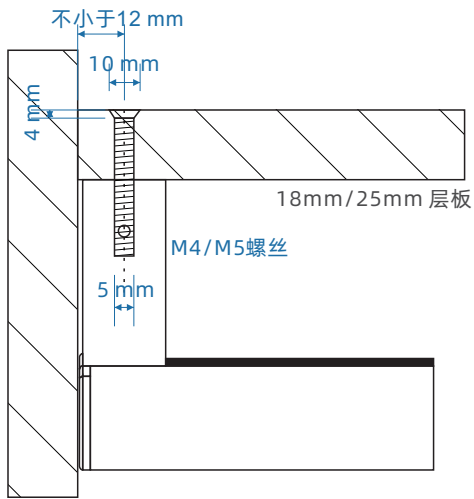

2 / SIDE ASSEMBLY  
侧装方案

The support for the lateral assembly of the tube is available in the version with and without pins. The PVC cap hides the fixing system and performs the important function of anchoring the tube. The tube is supplied in any customized size or in bars (complete with transparent PVC anti-slip insert).

衣杆顶装配件-黑镍  
(适配M4螺丝)

意式侧装衣杆座

产品	型号	规格	饰面	包装
意式皮衣杆	INTERNA-WT	3000 mm	象牙白	根
意式皮衣杆	INTERNA-GR	3000 mm	玛瑙灰	根
意式皮衣杆	INTERNA-BR	3000 mm	戴克棕	根
意式衣杆	INTERNA-AR	3000 mm	星空灰喷涂	根
意式木层板衣杆座	CAPS01-AR	-	星空灰喷涂	对
铝合金玻璃层板衣杆座	CAPS02-AR	-	星空灰喷涂	对
意式侧装衣杆座	CAPS03-AR	-	星空灰喷涂	对
衣杆隐装配件	GHOSTKIT-25	25mm 层板	-	对
衣杆隐装配件	GHOSTKIT-18	18mm 层板	-	对
衣杆顶装配件	HOISTKITKIT-M5	M5 螺丝	银色	对
衣杆顶装配件	HOISTKITKIT-M4	M4 螺丝	黑镍	对

# 意式衣杆座开孔说明

意式木层板衣杆座  
隐装开孔图

意式木层板衣杆座  
吊装开孔图

意式侧装衣杆座  
安装尺寸图

## 衣杆减持净尺寸

意式木层板衣杆座 (隐装)

层板宽度 L-22 mm

意式木层板衣杆座 (吊装)

层板宽度 L-6 mm

意式侧装衣杆座

层板宽度 L-4 mm