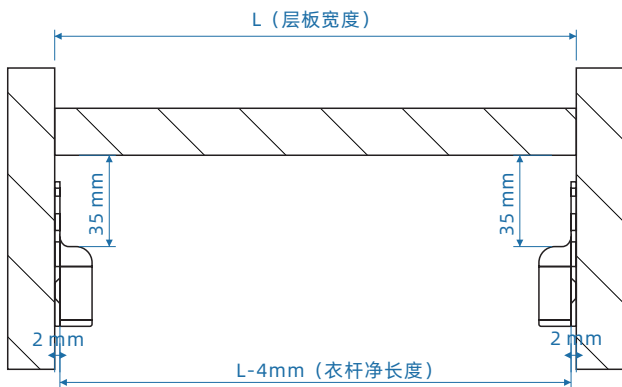

# 意式衣杆座开孔说明

意式木层板衣杆座  
隐装开孔图

意式木层板衣杆座  
吊装开孔图

意式侧装衣杆座  
安装尺寸图

# 意式衣杆座减尺说明

(以下按边沿极限尺寸计算)

意式木层板衣杆座 (隐装)

意式木层板衣杆座 (吊装)

意式侧装衣杆座

## 衣杆减持净尺寸

意式木层板衣杆座 (隐装)

层板宽度 L-22 mm

意式木层板衣杆座 (吊装)

层板宽度 L-6 mm

意式侧装衣杆座

层板宽度 L-4 mm