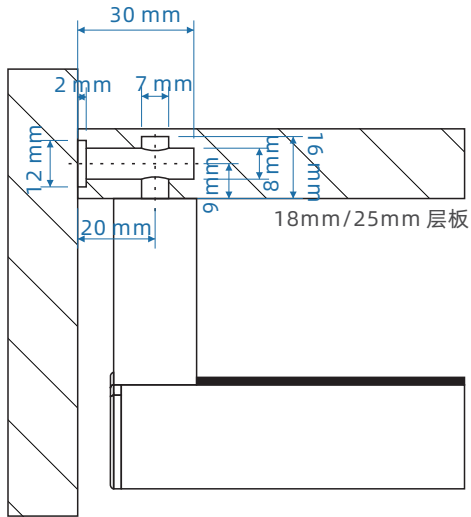

2 / SIDE ASSEMBLY  
侧装方案

The support for the lateral assembly of the tube is available in the version with and without pins. The PVC cap hides the fixing system and performs the important function of anchoring the tube. The tube is supplied in any customized size or in bars (complete with transparent PVC anti-slip insert).

衣杆顶装配件-黑镍  
(适配M4螺丝)

意式侧装衣杆座

产品	型号	规格	饰面	包装
意式皮衣杆	INTERNA-WT	3000 mm	象牙白	根
意式皮衣杆	INTERNA-GR	3000 mm	玛瑙灰	根
意式皮衣杆	INTERNA-BR	3000 mm	戴克棕	根
意式衣杆	INTERNA-AR	3000 mm	星空灰喷涂	根
意式木层板衣杆座	CAPS01-AR	-	星空灰喷涂	对
铝合金玻璃层板衣杆座	CAPS02-AR	-	星空灰喷涂	对
意式侧装衣杆座	CAPS03-AR	-	星空灰喷涂	对
衣杆隐装配件	GHOSTKIT-25	25mm 层板	-	对
衣杆隐装配件	GHOSTKIT-18	18mm 层板	-	对
衣杆顶装配件	HOISTKITKIT-M5	M5 螺丝	银色	对
衣杆顶装配件	HOISTKITKIT-M4	M4 螺丝	黑镍	对

# 意式衣杆座开孔说明

意式木层板衣杆座  
隐装开孔图

意式木层板衣杆座  
吊装开孔图

意式侧装衣杆座  
安装尺寸图

## 衣杆减持净尺寸

意式木层板衣杆座 (隐装)

层板宽度 L-22 mm

意式木层板衣杆座 (吊装)

层板宽度 L-6 mm

意式侧装衣杆座

层板宽度 L-4 mm