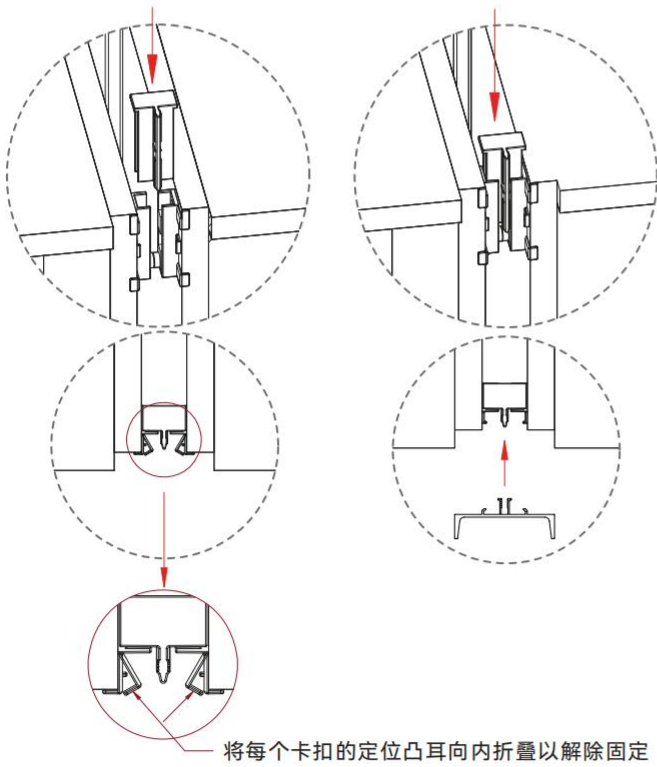

## 产品尺寸图

### 高柜单边免拉手型材

产品名称	型号	长度	侧板厚度	侧板内退	材质	颜色
SNAP ON 2 高柜双边免拉手	JS11-3000.AR	3000	18	16	铝合金	星空灰
SNAP ON 2 高柜单边免拉手	JS10-3000.AR	3000	18	16	铝合金	星空灰

## SNAP ON 2 连接件连接柜体和侧板

柜体和见光板通过卡扣连接，无需额外螺丝

见光板和柜体连接顶部需安装金属卡扣

将每个卡扣的定位凸耳向内折叠以解除固定

红色尼龙卡扣和型材免拉手安装步骤