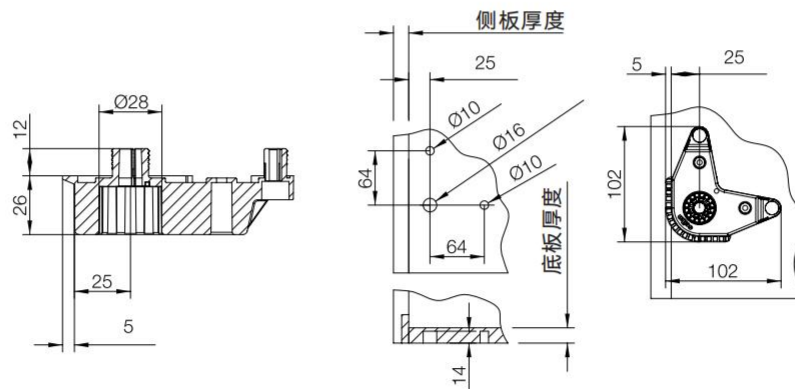

### P74SF

产品名称	产品型号	H	可调高度	材质	颜色	整箱数
可调地脚	250F R52 08SF	80-110mm	40mm	塑料	黑色	350
可调地脚	250F R52 10SF	100-130mm	40mm	塑料	黑色	350
膨胀销	P74SF	-	-	塑料	黑色	350

**RB74S**

**RB84**

**RBA85-02**

产品名称	产品型号	开孔深度	底座直径	材质	颜色	整箱数
圆形尖角底座	RB74S	14mm	60mm	塑料	黑色	500
圆形底座	RB84	14mm	72mm	塑料	黑色	500
三角形底座	RBA85-02	14mm	-	塑料	黑色	200

## 产品尺寸图