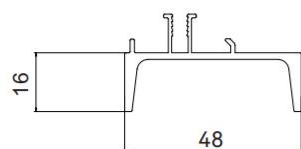

高柜单边免拉手型材

产品名称	型号	长度	侧板厚度	侧板内退	材质	颜色
SNAP ON 2 高柜双边免拉手	JS11-3000.AR	3000	18	16	铝合金	星空灰
SNAP ON 2 高柜单边免拉手	JS10-3000.AR	3000	18	16	铝合金	星空灰