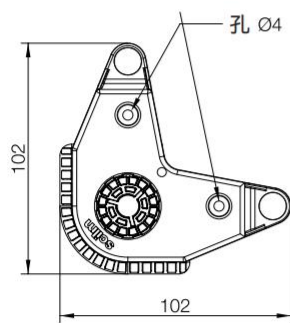

### P74SF

产品名称	产品型号	H	可调高度	材质	颜色	整箱数
可调地脚	250F R52 08SF	80-110mm	40mm	塑料	黑色	350
可调地脚	250F R52 10SF	100-130mm	40mm	塑料	黑色	350
膨胀销	P74SF	-	-	塑料	黑色	350

**RB74S**

**RB84**

**RBA85-02**

产品名称	产品型号	开孔深度	底座直径	材质	颜色	整箱数
圆形尖角底座	RB74S	14mm	60mm	塑料	黑色	500
圆形底座	RB84	14mm	72mm	塑料	黑色	500
三角形底座	RBA85-02	14mm	-	塑料	黑色	200

## 产品尺寸图