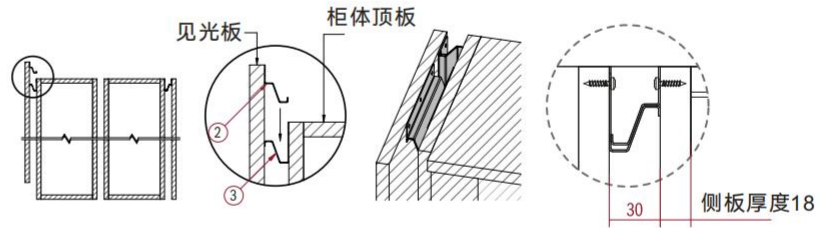

## 产品尺寸图

### 高柜单边免拉手型材

产品名称	型号	长度	侧板厚度	侧板内退	材质	颜色
SNAP ON 2 高柜双边免拉手	JS11-3000.AR	3000	18	16	铝合金	星空灰
SNAP ON 2 高柜单边免拉手	JS10-3000.AR	3000	18	16	铝合金	星空灰

## SNAP ON 2 连接件连接柜体和侧板

柜体和见光板通过卡扣连接，无需额外螺丝

见光板和柜体连接顶部需安装金属卡扣

将每个卡扣的定位凸耳向内折叠以解除固定

红色尼龙卡扣和型材免拉手安装步骤