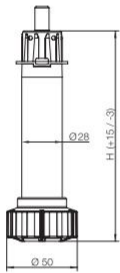

橱柜可调地脚

270F R270

产品名称	产品型号	H	可调高度	材质	颜色	整箱数
地脚	270F R270 10SF	100mm	15mm	塑料	黑色	320