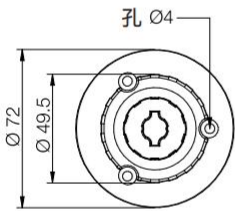

### P74SF

产品名称	产品型号	H	可调高度	材质	颜色	整箱数
可调地脚	250F R52 08SF	80-110mm	40mm	塑料	黑色	350
可调地脚	250F R52 10SF	100-130mm	40mm	塑料	黑色	350
膨胀销	P74SF	-	-	塑料	黑色	350

**RB74S**

**RB84**

**RBA85-02**

产品名称	产品型号	开孔深度	底座直径	材质	颜色	整箱数
圆形尖角底座	RB74S	14mm	60mm	塑料	黑色	500
圆形底座	RB84	14mm	72mm	塑料	黑色	500
三角形底座	RBA85-02	14mm	-	塑料	黑色	200

## 产品尺寸图