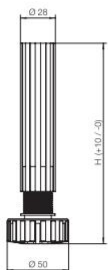

## 橱柜调节脚

产品名称	主要规格	材质	颜色	用量
橱柜地脚	高80-130mm	塑料	黑色	4
橱柜地脚底座	开孔 $\phi$ 16	塑料	黑色	4
踢脚线卡扣	配铝型材踢脚线	塑料	黑色	2

### 270F R270

产品名称	产品型号	H	可调高度	材质	颜色	整箱数
地脚	270F R270 10SF	100mm	15mm	塑料	黑色	320

### P74SF

产品名称	产品型号	H	可调高度	材质	颜色	整箱数
可调地脚	250F R52 08SF	80-110mm	40mm	塑料	黑色	350
可调地脚	250F R52 10SF	100-130mm	40mm	塑料	黑色	350
膨胀销	P74SF	-	-	塑料	黑色	350

**RB74S**

**RB84**

**RBA85-02**

产品名称	产品型号	开孔深度	底座直径	材质	颜色	整箱数
圆形尖角底座	RB74S	14mm	60mm	塑料	黑色	500
圆形底座	RB84	14mm	72mm	塑料	黑色	500
三角形底座	RBA85-02	14mm	-	塑料	黑色	200