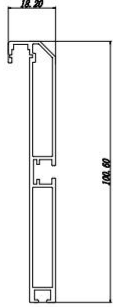

### P74SF

产品名称	产品型号	H	可调高度	材质	颜色	整箱数
可调地脚	250F R52 08SF	80-110mm	40mm	塑料	黑色	350
可调地脚	250F R52 10SF	100-130mm	40mm	塑料	黑色	350
膨胀销	P74SF	-	-	塑料	黑色	350

**RB74S**

**RB84**

**RBA85-02**

产品名称	产品型号	开孔深度	底座直径	材质	颜色	整箱数
圆形尖角底座	RB74S	14mm	60mm	塑料	黑色	500
圆形底座	RB84	14mm	72mm	塑料	黑色	500
三角形底座	RBA85-02	14mm	-	塑料	黑色	200

## 产品尺寸图