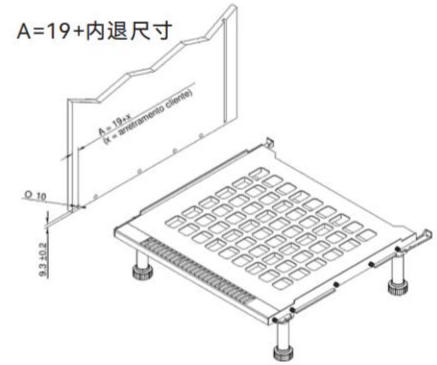

产品尺寸图

嵌入式冰箱柜散热底板