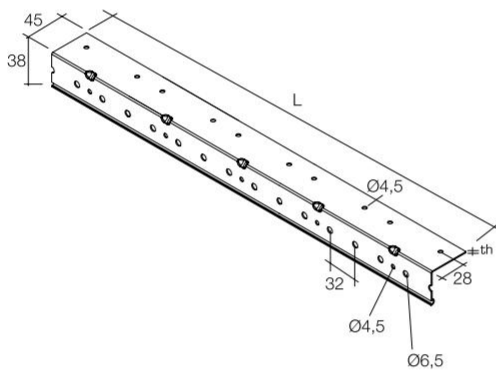

## 产品尺寸图

### 嵌入式冰箱柜背板支架

产品型号	L	H	侧板
830	564	555	18

产品名称	材质	颜色	用量	整箱数
烤箱金属支架	镀锌钢	本色	2	100

产品尺寸图

产品名称	型号	L	孔距
烤箱金属支架	820/0480	480	32

产品名称	功能	主要规格	颜色
SNAP ON 2 高柜免拉手	免拉手	18mm侧板	星空灰
SNAP ON 2 尼龙卡扣	免拉手连接件	30mm间隙	红色
SNAP ON 2 金属卡扣	柜体连接件	30mm间隙	本色