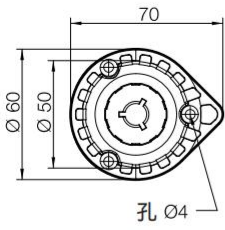

### P74SF

产品名称	产品型号	H	可调高度	材质	颜色	整箱数
可调地脚	250F R52 08SF	80-110mm	40mm	塑料	黑色	350
可调地脚	250F R52 10SF	100-130mm	40mm	塑料	黑色	350
膨胀销	P74SF	-	-	塑料	黑色	350

**RB74S**

**RB84**

**RBA85-02**

产品名称	产品型号	开孔深度	底座直径	材质	颜色	整箱数
圆形尖角底座	RB74S	14mm	60mm	塑料	黑色	500
圆形底座	RB84	14mm	72mm	塑料	黑色	500
三角形底座	RBA85-02	14mm	-	塑料	黑色	200

## 产品尺寸图