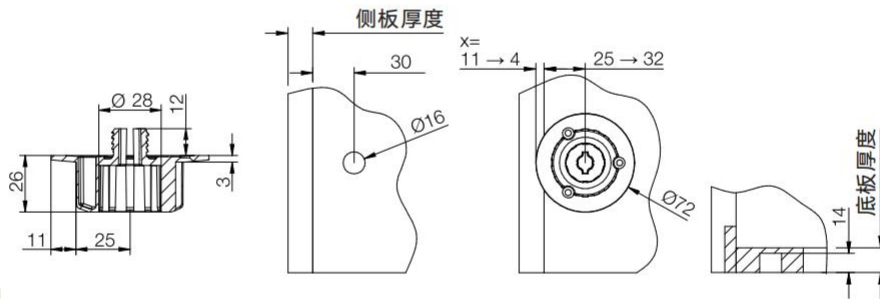

### P74SF

产品名称	产品型号	H	可调高度	材质	颜色	整箱数
可调地脚	250F R52 08SF	80-110mm	40mm	塑料	黑色	350
可调地脚	250F R52 10SF	100-130mm	40mm	塑料	黑色	350
膨胀销	P74SF	-	-	塑料	黑色	350

**RB74S**

**RB84**

**RBA85-02**

产品名称	产品型号	开孔深度	底座直径	材质	颜色	整箱数
圆形尖角底座	RB74S	14mm	60mm	塑料	黑色	500
圆形底座	RB84	14mm	72mm	塑料	黑色	500
三角形底座	RBA85-02	14mm	-	塑料	黑色	200

## 产品尺寸图