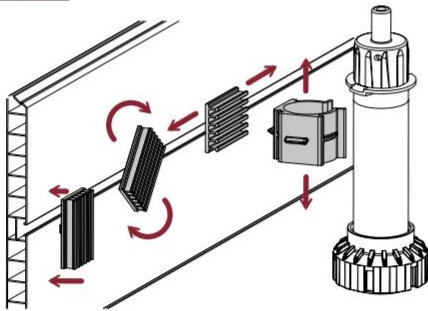

铝型材踢脚线卡扣

GZR58-02