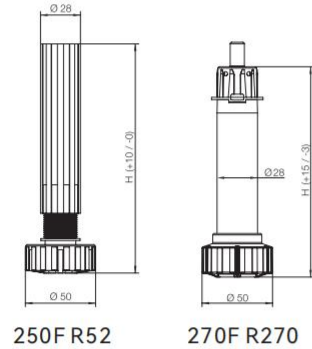

产品名称	主要规格	材质	颜色	用量	整箱数
嵌入式冰箱柜散热底板	563.5mm	塑料	黑色	1	150
嵌入式冰箱柜背板支架	564mm	塑料	银色	1	150
调节脚	10mm	塑料	黑色	4	600

产品尺寸图

嵌入式冰箱柜散热底板

产品型号	宽度
879AA1F00S1	563.5

冰箱底板配套调节脚

产品型号	H	可调范围
250F R52 08SF	80-110	40
250F R52 10SF	100-130	40
270F R270 10SF	100	15

嵌入式冰箱柜背板支架

产品型号	L	H	侧板
830	564	555	18