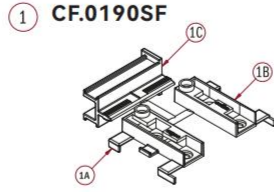

柜体和见光板通过卡扣连接，无需额外螺丝

见光板和柜体连接顶部需安装金属卡扣