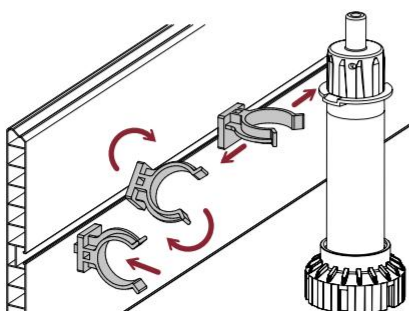

GZR54

产品名称	产品型号	配套	材质	颜色	整箱数
踢脚线关节卡扣	GZR58-02	PVC/铝型材踢脚线	塑料	黑色	700
踢脚线标准卡扣	GZR54	PVC/铝型材踢脚线	塑料	黑色	1500