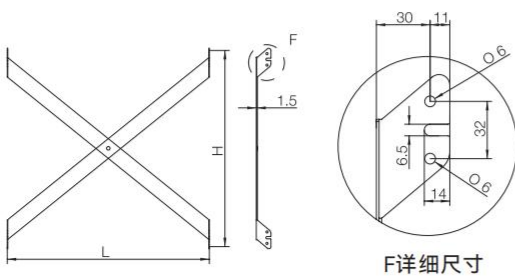

嵌入式冰箱柜背板支架