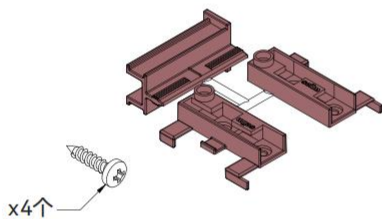

产品尺寸图

CF.0190SF

CF.0140SF