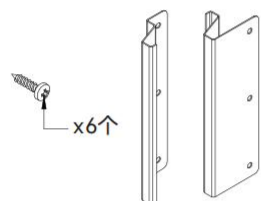

产品名称	型号	安装间隙	材质	颜色	整箱数
SNAP ON 2 尼龙卡扣	CF.0190SF	30	塑料	红色	100
SNAP ON 2 金属卡扣	CF.0140SF	30	镀锌	本色	50