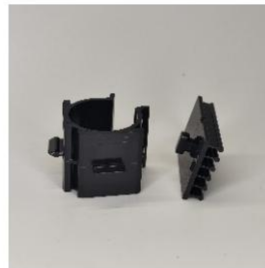

铝型材踢脚线卡扣

GZR58-02