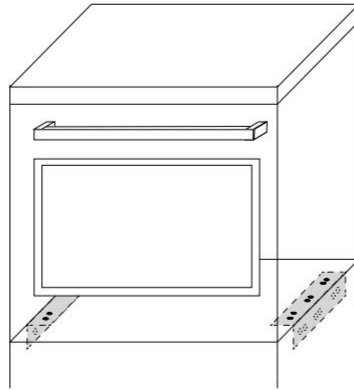

### 冰箱底板配套调节脚

产品型号	H	可调范围
250F R52 08SF	80-110	40
250F R52 10SF	100-130	40
270F R270 10SF	100	15

### 嵌入式冰箱柜背板支架

产品型号	L	H	侧板
830	564	555	18

产品名称	材质	颜色	用量	整箱数
烤箱金属支架	镀锌钢	本色	2	100

产品尺寸图

产品名称	型号	L	孔距
烤箱金属支架	820/0480	480	32

产品名称	功能	主要规格	颜色
SNAP ON 2 高柜免拉手	免拉手	18mm侧板	星空灰
SNAP ON 2 尼龙卡扣	免拉手连接件	30mm间隙	红色
SNAP ON 2 金属卡扣	柜体连接件	30mm间隙	本色