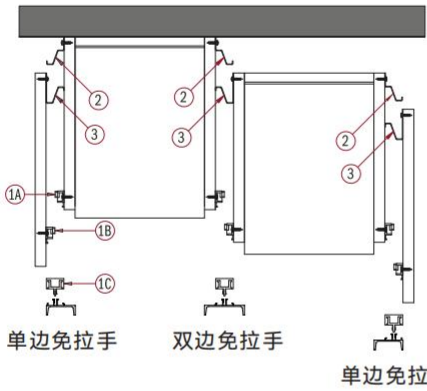

## 产品尺寸图

### 高柜单边免拉手型材

产品名称	型号	长度	侧板厚度	侧板内退	材质	颜色
SNAP ON 2 高柜双边免拉手	JS11-3000.AR	3000	18	16	铝合金	星空灰
SNAP ON 2 高柜单边免拉手	JS10-3000.AR	3000	18	16	铝合金	星空灰

## SNAP ON 2 连接件连接柜体和侧板

柜体和见光板通过卡扣连接，无需额外螺丝

见光板和柜体连接顶部需安装金属卡扣

将每个卡扣的定位凸耳向内折叠以解除固定

红色尼龙卡扣和型材免拉手安装步骤