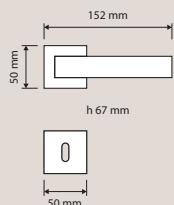

470 RB 088
Maniglia con rosetta
art.088 / Door
handle on rose
art.088