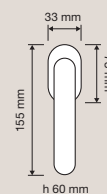

466 SK
Maniglia per finestra con movimento DK SmartBlock / *Window handle with DK SmartBlock movement*