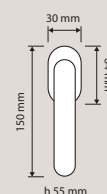

466 DK
Maniglia per finestra con movimento DK 4 posizioni / *Window handle with DK movement 4 clicks*