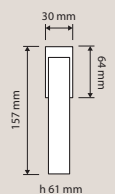

463 PL
Maniglia con placca
art.475 / *Door
handle on plate
art.475*

484 DK
Maniglia per finestra
con movimento DK 4
posizioni / *Window
handle with DK
movement 4 clicks*

484 SK
Maniglia per finestra
con movimento
DK SmartBlock /
*Window handle
with DK SmartBlock
movement*