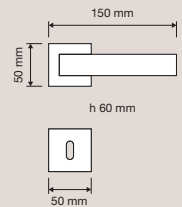

VE | Nero opaco RAL 9005 / *Matt black RAL 9005*

Collezione / *Collection*

484 RB 024
Maniglia con rosetta
ribassata art.024
*Door handle
on reduced rose
art.024*

484 RB 088
Maniglia con rosetta
art.088 / *Door
handle on rose
art.088*