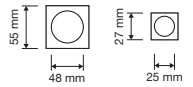

Kit incasso / *Inset handle kit*

194 KT
Kit incasso quadro
con nottolino, taglio
cacciavite e maniglia
trascinamento /
Square inset handle
kit with thumb and
finger pull