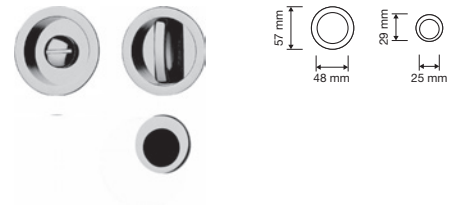

330 KT
Kit incasso tondo
con nottolino, taglio
cacciavite e maniglia
trascinalamento /
*Round inset handle
kit with thumb and
finger pull*