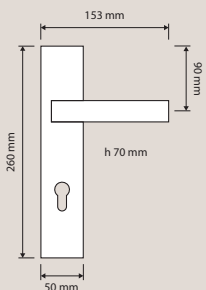

470 SK R
Maniglia per finestra
con movimento
DK rettangolare
SmartBlock /
Window handle
with rectangular
DK SmartBlock
movement

470 PL
Maniglia con placca
art.475 / Door
handle on plate
art.475