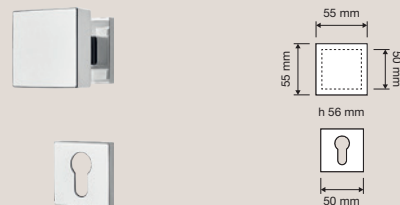

505 PG 024
Pomolo a girare con
rosetta ribassata
art.024 / Turnable
knob on reduced
rose art.024