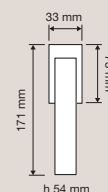

431 SK
Maniglia per finestra con movimento DK SmartBlock / *Window handle with DK SmartBlock movement*