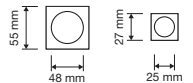

196 KT
Kit incasso quadro
con placche
piene e maniglia
trascinamento /
Square inset handle
blind hole kit with
finger pull