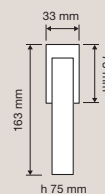

485 SK
Maniglia per finestra
con movimento
DK SmartBlock / *Window handle
with DK SmartBlock
movement*