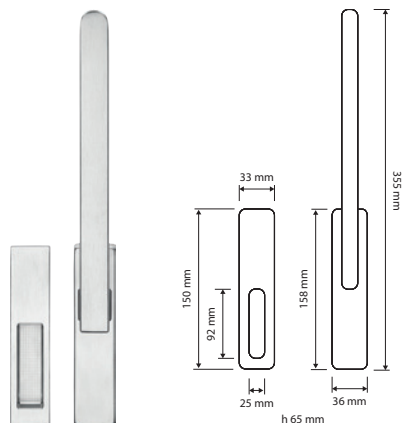

Maniglioni alzanti / *Pull-up handles*

427 MN
Lift | Maniglione
alzante singolo con
nicchia / *Single pull
handle with flush
pull*