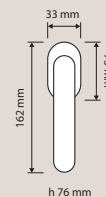

470 SK O
Maniglia per finestra
con movimento DK
ovale SmartBlock /
Window handle with
oval DK SmartBlock
movement