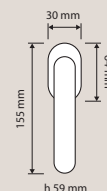

469 DK
Maniglia per finestra
con movimento DK 4
posizioni / *Window handle with DK movement 4 clicks*

469 SK
Maniglia per finestra
con movimento
DK SmartBlock / *Window handle with DK SmartBlock movement*