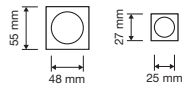

197 KT
Kit incasso quadro
foro chiave
con maniglia
trascinamento /
Square inset handle
key hole kit with
finger pull