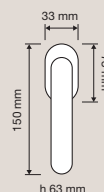

498 SK
Maniglia per finestra
con movimento
DK SmartBlock /
*Window handle
with DK SmartBlock
movement*