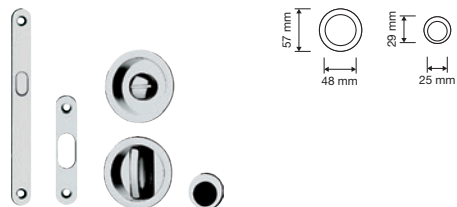

331 KT
Kit incasso tondo
con nottolino, taglio
cacciavite, maniglia
trascinalamento e
serratura / *Round
inset handle kit with
thumb, finger pull
and locking system*