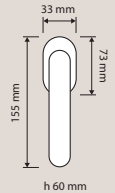

428 SK
Maniglia per finestra con movimento DK SmartBlock / *Window handle with DK SmartBlock movement*

428 MN 278
Maniglione / *Pull handle*

Polo Zincral —

L'ovale di Cartesio traccia la silhouette di questa maniglia compatta che entra in sintonia facilmente con tutti gli ambienti contemporanei.