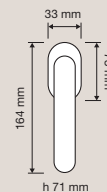

460 DK
Maniglia per finestra
con movimento DK 4
posizioni / *Window handle with DK movement 4 clicks*

460 SK
Maniglia per finestra
con movimento
DK SmartBlock /
Window handle with DK SmartBlock movement