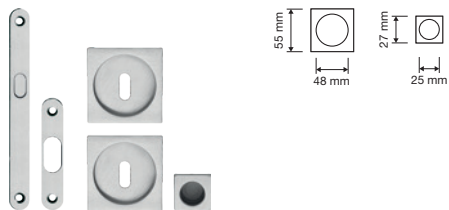

198 KT
Kit incasso quadro
foro chiave
con maniglia
trascinalamento,
serratura e chiave /
*Square inset handle
kit key hole with
finger pull, locking
system and key*