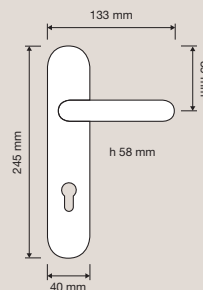

498 PL
Maniglia con placca
/ *Door handle on
plate*

498 DK
Maniglia per finestra
con movimento DK 4
posizioni / *Window
handle with DK
movement 4 clicks*

498 KA
Maniglia per finestra
con movimento DK
in nylon / *Window
handle with nylon
DK movement*