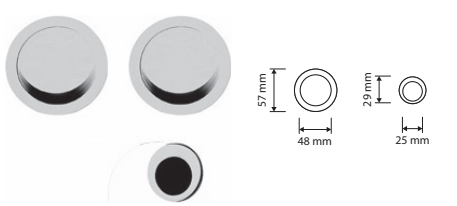

333 KT
Kit incasso tondo
con placche
piene e maniglia
trascinalamento /
*Round inset handle
blind hole kit with
finger pull*