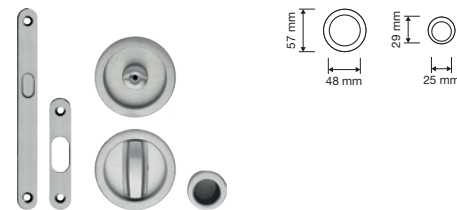

336 KT
Kit incasso tondo
con vite in testa,
nottolino, taglio
cacciavite, maniglia
trascinalamento e
serratura / *Round
inset handle kit with
thumb, finger pull
and locking system*