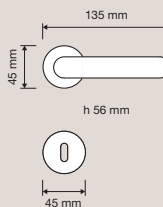

498 PL
Maniglia con placca
/ *Door handle on
plate*

498 DK
Maniglia per finestra
con movimento DK 4
posizioni / *Window
handle with DK
movement 4 clicks*

498 KA
Maniglia per finestra
con movimento DK
in nylon / *Window
handle with nylon
DK movement*