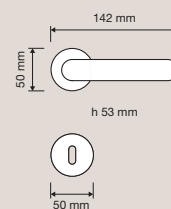

Collezione / *Collection*

466 RB 027
Maniglia con rosetta
art.027 / *Door handle on rose art.027*