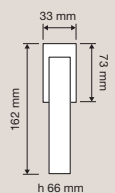

463 PL
Maniglia con placca
art.475 / *Door
handle on plate
art.475*

484 DK
Maniglia per finestra
con movimento DK 4
posizioni / *Window
handle with DK
movement 4 clicks*

484 SK
Maniglia per finestra
con movimento
DK SmartBlock /
*Window handle
with DK SmartBlock
movement*