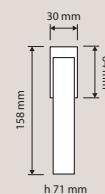

485 DK
Maniglia per finestra
con movimento DK 4
posizioni / *Window
handle with DK
movement 4 clicks*