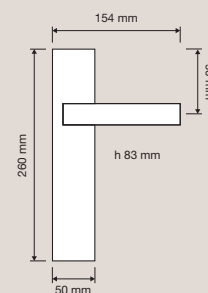

468 PL
Maniglia con placca
art.475 / *Door
handle on plate
art.475*