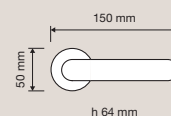

460 DK
Maniglia per finestra
con movimento DK 4
posizioni / *Window handle with DK movement 4 clicks*

460 SK
Maniglia per finestra
con movimento
DK SmartBlock /
Window handle with DK SmartBlock movement