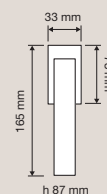

468 PL
Maniglia con placca
art.475 / *Door
handle on plate
art.475*

489 DK
Maniglia per finestra
con movimento DK 4
posizioni / *Window
handle with DK
movement 4 clicks*

489 SK
Maniglia per finestra
con movimento
DK SmartBlock /
*Window handle
with DK SmartBlock
movement*