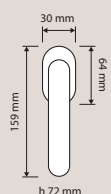

470 DK O
Maniglia per finestra
con movimento DK
ovale 4 posizioni /
Window handle with
oval DK movement
4 clicks