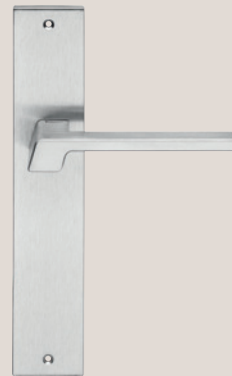

463 PL
Maniglia con placca
art.475 / *Door
handle on plate
art.475*