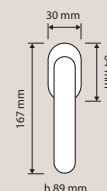

Collezione / *Collection*

480 RB 027
Maniglia con rosetta
art.027 / *Door handle on rose art.027*

480 DK
Maniglia per finestra
con movimento DK 4
posizioni / *Window handle with DK movement 4 clicks*

480 SK
Maniglia per finestra
con movimento
DK SmartBlock /
Window handle with DK SmartBlock movement