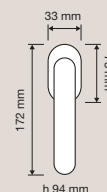

Collezione / *Collection*

480 RB 027
Maniglia con rosetta
art.027 / *Door handle on rose art.027*

480 DK
Maniglia per finestra
con movimento DK 4
posizioni / *Window handle with DK movement 4 clicks*

480 SK
Maniglia per finestra
con movimento
DK SmartBlock /
Window handle with DK SmartBlock movement