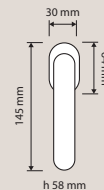

498 PL
Maniglia con placca
/ *Door handle on
plate*

498 DK
Maniglia per finestra
con movimento DK 4
posizioni / *Window
handle with DK
movement 4 clicks*

498 KA
Maniglia per finestra
con movimento DK
in nylon / *Window
handle with nylon
DK movement*