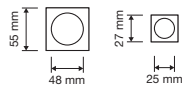

195 KT
Kit incasso quadro
con nottolino, taglio
cacciavite, maniglia
trascinamento e
serratura / *Square*
inset handle kit with
thumb, finger pull
and locking system