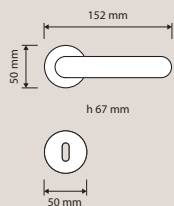

Collezione / Collection

470 RB 027
Maniglia con rosetta
art.027 / Door
handle on rose
art.027