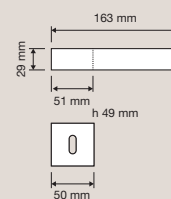

VE | Nero opaco RAL 9005 / *Matt black RAL 9005*

431 RB 006
Maniglia con rosetta
art.006 / *Door handle on rose art.006*