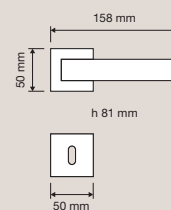

489 RB 088
Maniglia con rosetta
art.088 / *Door
handle on rose
art.088*