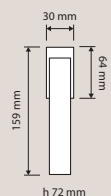

470 DK R
Maniglia per finestra
con movimento
DK rettangolare
4 posizioni /
Window handle
with rectangular DK
movement 4 clicks