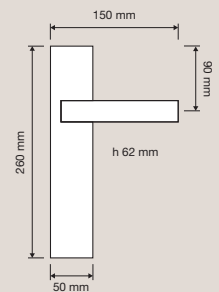

463 PL
Maniglia con placca
art.475 / *Door
handle on plate
art.475*

484 DK
Maniglia per finestra
con movimento DK 4
posizioni / *Window
handle with DK
movement 4 clicks*

484 SK
Maniglia per finestra
con movimento
DK SmartBlock /
*Window handle
with DK SmartBlock
movement*