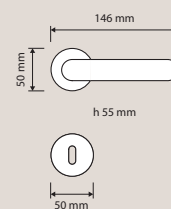

469 DK
Maniglia per finestra
con movimento DK 4
posizioni / *Window handle with DK movement 4 clicks*

469 SK
Maniglia per finestra
con movimento
DK SmartBlock / *Window handle with DK SmartBlock movement*