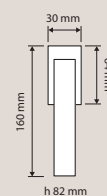

468 PL
Maniglia con placca
art.475 / *Door
handle on plate
art.475*

489 DK
Maniglia per finestra
con movimento DK 4
posizioni / *Window
handle with DK
movement 4 clicks*

489 SK
Maniglia per finestra
con movimento
DK SmartBlock /
*Window handle
with DK SmartBlock
movement*