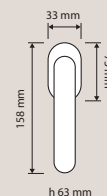

469 DK
Maniglia per finestra
con movimento DK 4
posizioni / *Window handle with DK movement 4 clicks*

469 SK
Maniglia per finestra
con movimento
DK SmartBlock / *Window handle with DK SmartBlock movement*