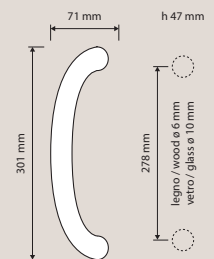

428 SK
Maniglia per finestra con movimento DK SmartBlock / *Window handle with DK SmartBlock movement*

428 MN 278
Maniglione / *Pull handle*

Polo Zincral —

L'ovale di Cartesio traccia la silhouette di questa maniglia compatta che entra in sintonia facilmente con tutti gli ambienti contemporanei.