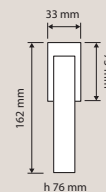

470 SK R
Maniglia per finestra
con movimento
DK rettangolare
SmartBlock /
Window handle
with rectangular
DK SmartBlock
movement