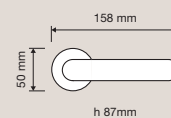

Collezione / *Collection*

480 RB 027
Maniglia con rosetta
art.027 / *Door handle on rose art.027*

480 DK
Maniglia per finestra
con movimento DK 4
posizioni / *Window handle with DK movement 4 clicks*

480 SK
Maniglia per finestra
con movimento
DK SmartBlock /
Window handle with DK SmartBlock movement