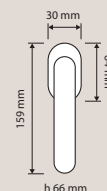

460 DK
Maniglia per finestra
con movimento DK 4
posizioni / *Window handle with DK movement 4 clicks*

460 SK
Maniglia per finestra
con movimento
DK SmartBlock /
Window handle with DK SmartBlock movement