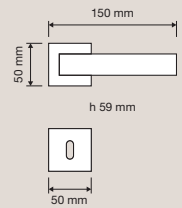

VE | Nero opaco RAL 9005 / *Matt black RAL 9005*

Collezione / *Collection*

484 RB 024
Maniglia con rosetta
ribassata art.024
*Door handle
on reduced rose
art.024*

484 RB 088
Maniglia con rosetta
art.088 / *Door
handle on rose
art.088*