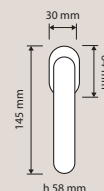

498 PL
Maniglia con placca
/ *Door handle on
plate*

498 DK
Maniglia per finestra
con movimento DK 4
posizioni / *Window
handle with DK
movement 4 clicks*

498 KA
Maniglia per finestra
con movimento DK
in nylon / *Window
handle with nylon
DK movement*