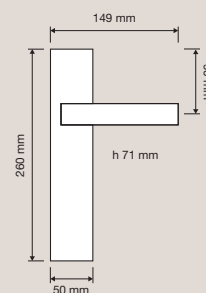

485 RB 024
Maniglia con rosetta
ribassata art.024
/ *Door handle
on reduced rose
art.024*

485 RB 088
Maniglia con rosetta
art.088 / *Door
handle on rose
art.088*

465 PL
Maniglia con placca
art.475 / *Door
handle on plate
art.475*