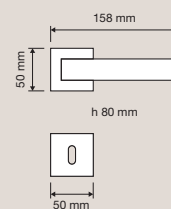

VE | Nero opaco RAL 9005 / *Matt black RAL 9005*

Collezione / *Collection*

489 RB 024
Maniglia con rosetta
ribassata art.024
*Door handle
on reduced rose
art.024*

489 RB 088
Maniglia con rosetta
art.088 / *Door
handle on rose
art.088*