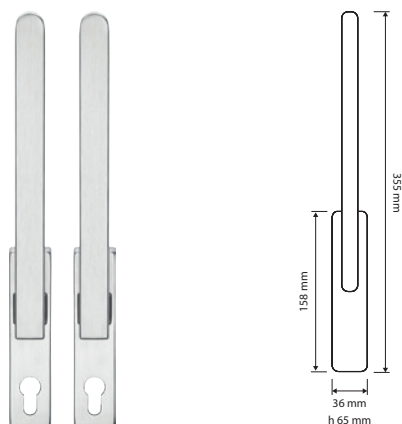

Maniglioni alzanti / *Pull-up handles*

427 MN
Lift | Maniglione
alzante singolo con
nicchia / *Single pull
handle with flush
pull*

Finiture / *Finishes*

427 MC
Lift | Maniglione
alzante accoppiato
foro yale / *Set pull
handles cylinder
hole*