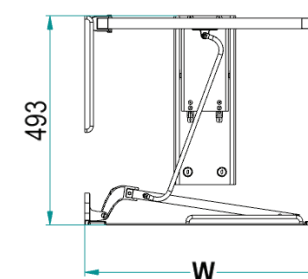

Capacità max totale di carico 40 Kg
Maximum total loading capacity 40 Kg
1808KSAG Capacità max di carico 3,5 Kg.
1808KSAG Maximum loading capacity 3,5 Kg.
1808K Capacità max di carico 10 Kg.
1808K Maximum loading capacity 10 Kg.

808 S K (AS) / 45 AR

Altezza / Height -		
Code	H [mm]	n° Basket
S	575	4 (2+2)

Cod. -		
Misura Anta / Door Size [cm]	L [mm]	W [mm]
45	450	407
50	500	457
60	600	557

Optional -
AS - Anti-scivolo / Anti-slip

Cesti / Basket -
K - Ikona baskets
(Balcone / Rim Aluminium AISI6061)

Finitura - Finishing -

Cod.	Caratteristiche	Features
AR	Cesto e struttura "Ardesia", Fondo "Ardesia" (RAL7043)	"Slate" basket and structure, "Slate" Bottom
CH	Cesto e struttura "Champagne" Fondo "Champagne"	"Champagne" structure and basket, "Champagne" Bottom
N	Cesto e struttura "Nero", Fondo "Ardesia" (RAL7043)	"Black" structure and basket, "Slate" Bottom