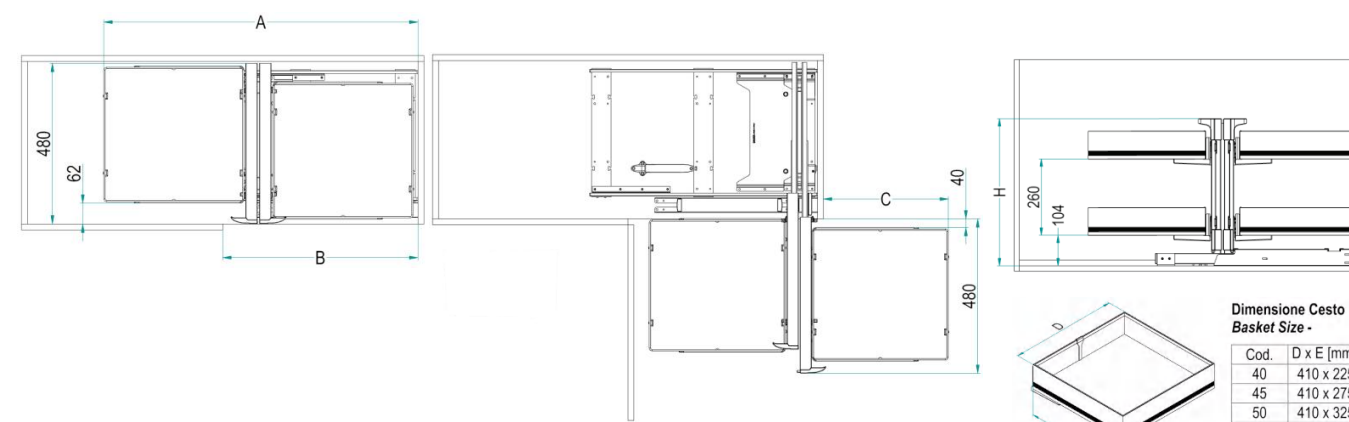

Dimensione Cesto  
Basket Size -

Cod.	D x E [mm]
40	410 x 225
45	410 x 275
50	410 x 325
60	410 x 425

Il codice si riferisce all'articolo completo  
(meccanismo + cesti)  
The code refers to the whole article  
(mechanism + baskets)