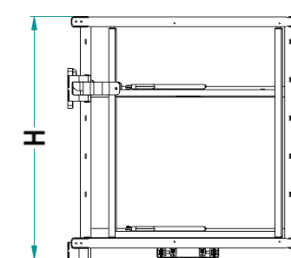

Capacità max totale di carico 40 Kg
Maximum total loading capacity 40 Kg
1808KSAG Capacità max di carico 3,5 Kg.
1808KSAG Maximum loading capacity 3,5 Kg.
1808K Capacità max di carico 10 Kg.
1808K Maximum loading capacity 10 Kg.

808 S K (AS) / 45 AR

Altezza / Height -		
Code	H [mm]	n° Basket
S	575	4 (2+2)

Cod. -		
Misura Anta / Door Size [cm]	L [mm]	W [mm]
45	450	407
50	500	457
60	600	557

Optional -
AS - Anti-scivolo / Anti-slip

Cesti / Basket -
K - Ikona baskets
(Balcone / Rim Aluminium AISI6061)

Finitura - Finishing -

Cod.	Caratteristiche	Features
AR	Cesto e struttura "Ardesia", Fondo "Ardesia" (RAL7043)	"Slate" basket and structure, "Slate" Bottom
CH	Cesto e struttura "Champagne" Fondo "Champagne"	"Champagne" structure and basket, "Champagne" Bottom
N	Cesto e struttura "Nero", Fondo "Ardesia" (RAL7043)	"Black" structure and basket, "Slate" Bottom