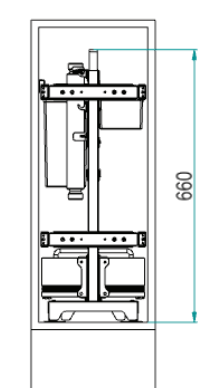

Il codice si riferisce all'articolo completo (telaio + cesti)
The code refers to the whole article (frame + baskets)

Dim. Cesto / Basket Size -

Cod.	A x B [mm]	L [mm]
7132KA 30	470 x 240	300
7132KA 40	470 x 340	400