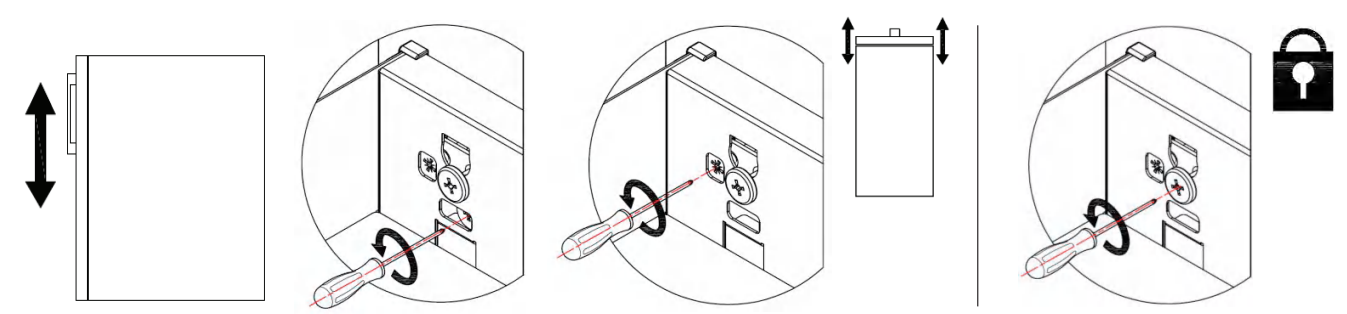

7105K

ikona

Separatori portabottiglie a richiesta.
Bottle separators on demand.
Cod. DPBKAR (1 Pcs - Ardesia/Slate) - Cod. DPBKAV (1 Pcs - Grigio RAL 7035/Grey RAL7035)
Cod. FEDPBKAR (Set 4 Pcs - Ardesia/Slate) - Cod. FEDPBKAV (Set 4 Pcs - Grigio RAL 7035/Grey RAL7035)

Estraibile portapane
Extractable breadbasket Ikona range

7105 K Y / 30 P AR

**Finitura Cesto / Fondo -
Basket Finishing / Bottom -**
AR: Ardesia / Ardesia - "Slate" / "Slate"
CH: Champagne / Champagne
N: Nero / Ardesia - Black / "Slate"

Imballo singolo
Single packaging

Larghezza / Width					
	L [mm]	A [mm]	B [mm]	C [mm]	
30	300	263	224	256	
40	400	363	324	356	
45	450	413	374	406	

Portata guide kg 40
Slides load capacity kg 40

La finitura Ardesia è considerata di serie / Slate finishing as standard
Le finiture Champagne, Nero e Bianco vengono prodotte a richiesta / Champagne, Black and White finishes are produced on demand
Soft-Close di serie / Soft-Close as standard
Trattamento antiscivolo a richiesta / Antislip treatment on demand
Altezza: Utile interno 80 mm / Inside height 80 mm