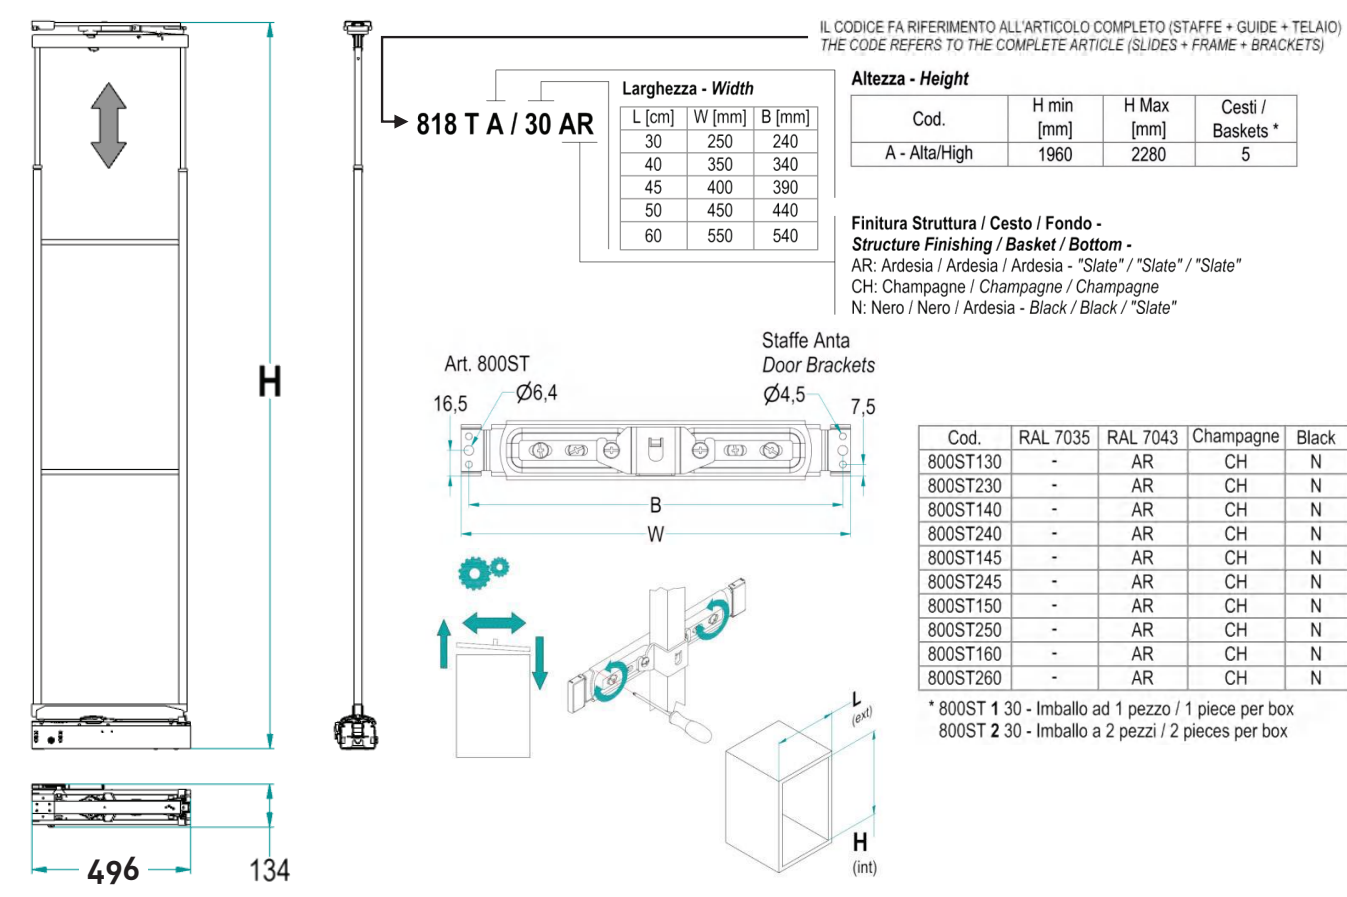

La finitura Ardesia è considerata di serie / Slate finishing as standard
Le finiture Champagne, Nero e Bianco vengono prodotte a richiesta /
Champagne, Black and White finishes are produced on demand
Soft-Close di serie / Soft-Close as standard