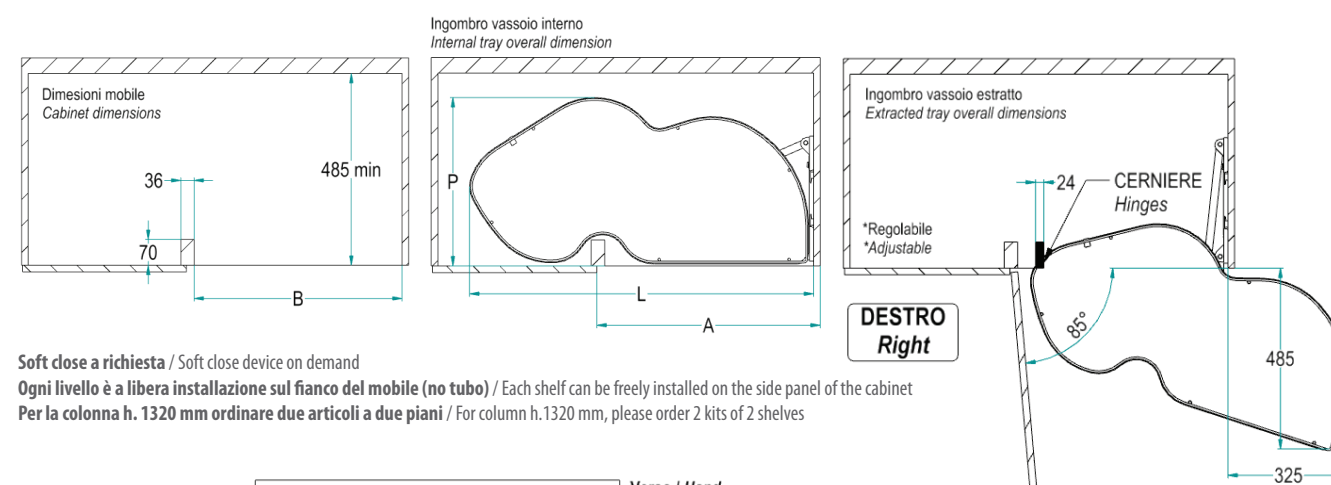

# 846BH

ikona

Cod. 846S/1AR  
A richiesta / On demand

**SOFT-CLOSE**  
Tempi di montaggio:  
90" a piano  
Installation time:  
90 seconds per shelf

**Combi's 2 - ripiani girevoli ad estrazione totale per angolo base**  
**Combi's 2 - rotating full extraction shelves for corner base unit**

Soft close a richiesta / Soft close device on demand  
Ogni livello è a libera installazione sul fianco del mobile (no tubo) / Each shelf can be freely installed on the side panel of the cabinet  
Per la colonna h. 1320 mm ordinare due articoli a due piani / For column h. 1320 mm, please order 2 kits of 2 shelves