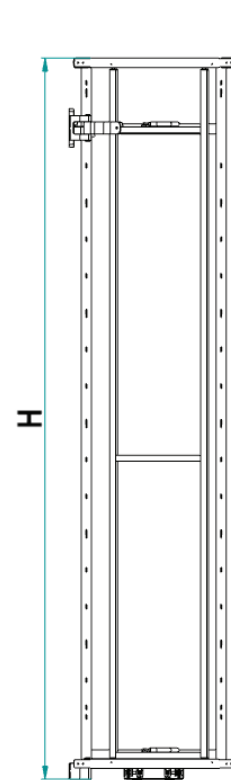

Il codice si riferisce all'articolo completo (meccanismo + cesti)
The code refers to the whole article (mechanism + baskets)

Capacità max totale di carico 80 Kg
Maximum total loading capacity 80 Kg
1808KSAG Capacità max di carico 3,5 Kg.
1808KSAG Maximum loading capacity 3,5 Kg.
1808K Capacità max di carico 10 Kg.
1808K Maximum loading capacity 10 Kg.