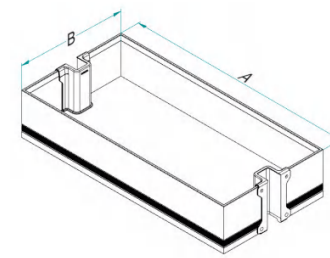

Estraibile multifunzione "cook-it-all" - estrazione manuale
Multifunction basket "cook it all"- manual extraction Ikona range

Dim. Cesto / Basket Size -

Cod.	A x B [mm]	L [mm]
7132K 30	470 x 220	300
7132K 40	470 x 320	400