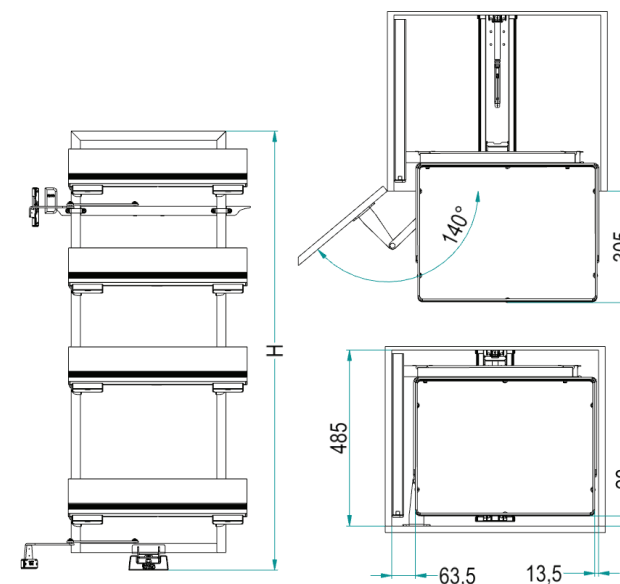

Maxima - colonna dispensa reversibile Maxima - reversible pantry unit

Portata kg 10 per piano
Loading capacity 10 kg per shelf

Il codice si riferisce all'articolo completo
(meccanismo + cesti)
The code refers to the whole article
(mechanism + baskets)