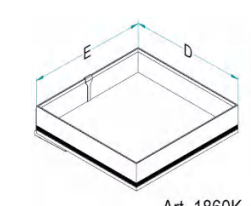

Dim. Cesto  
Basket Size -

Cod.	D x E [mm]
30	370 x 240
40	370 x 287
45	370 x 337
50	370 x 387
60	370 x 487

La finitura Ardesia è considerata di serie / Slate finishing as standard  
Le finiture Champagne, Nero e Bianco vengono prodotte a richiesta / Champagne, Black and White finishes are produced on demand  
Soft-Close a richiesta / Soft-Close on demand  
Trattamento antiscivolo a richiesta / Antislip treatment on demand  
Altezza: Utile interno 80 mm / Inside height 80 mm