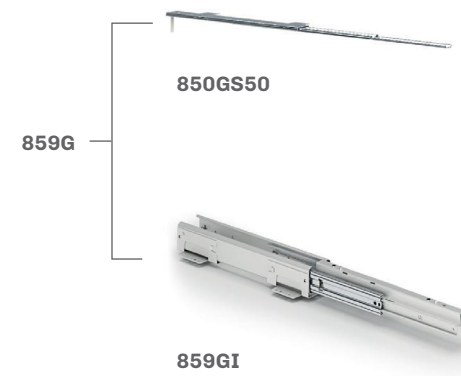

Portata guide 120 Kg.
Slides load capacity kg 120.