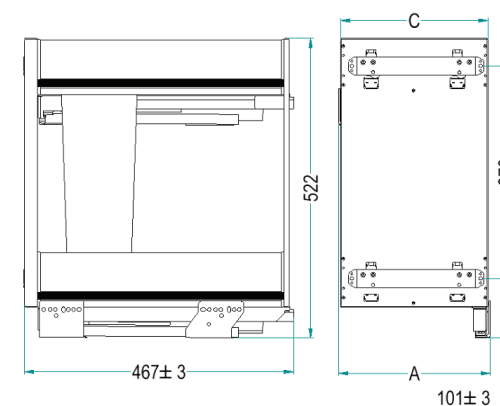

Separatori portabottiglie a richiesta.
Bottle separators on demand.
Cod. DPBKAR (1 Pcs - Ardesia/Slate) - Cod. DPBKAV (1 Pcs - Grigio RAL 7035/Grey RAL7035)
Cod. FEDPBKAR (Set 4 Pcs - Ardesia/Slate) - Cod. FEDPBKAV (Set 4 Pcs - Grigio RAL 7035/Grey RAL7035)

Estraibile portapane
Extractable breadbasket Ikona range

7105 K Y / 30 P AR

**Finitura Cesto / Fondo -
Basket Finishing / Bottom -**
AR: Ardesia / Ardesia - "Slate" / "Slate"
CH: Champagne / Champagne
N: Nero / Ardesia - Black / "Slate"

Imballo singolo
Single packaging

Larghezza / Width					
	L [mm]	A [mm]	B [mm]	C [mm]	
30	300	263	224	256	
40	400	363	324	356	
45	450	413	374	406	

Portata guide kg 40
Slides load capacity kg 40

La finitura Ardesia è considerata di serie / Slate finishing as standard
Le finiture Champagne, Nero e Bianco vengono prodotte a richiesta / Champagne, Black and White finishes are produced on demand
Soft-Close di serie / Soft-Close as standard
Trattamento antiscivolo a richiesta / Antislip treatment on demand
Altezza: Utile interno 80 mm / Inside height 80 mm