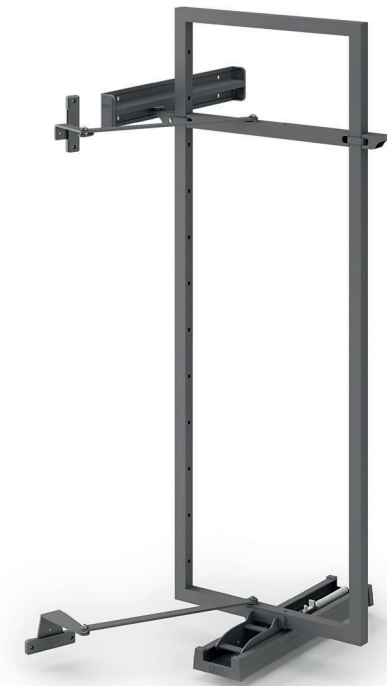

860XBK

ikona

ikona

860MXB

1860KKIT/4

Maxima - colonna dispensa reversibile Maxima - reversible pantry unit

Portata kg 10 per piano
Loading capacity 10 kg per shelf

Il codice si riferisce all'articolo completo
(meccanismo + cesti)
The code refers to the whole article
(mechanism + baskets)

860X B K (AS) / 45 AR

Optional -
AS - Anti-scivolo
Anti-slip

Cesti / Basket -
K - Ikona baskets
(Balcone / Rim Aluminium AISI6061)

Altezza / Height -

Code	H [mm]	n° Basket
B	1200	4

Cod. - Misura Anta / Door Size [cm]	
	30
	40
	45
	50
	60

Finitura - Finishing -

Cod.	Caratteristiche	Features
AR	Cesto e struttura verniciati "Ardesia", Fondo "Ardesia" (RAL7043)	*"Slate" structure and basket, *"Slate" Bottom
CH	Cesto e struttura "Champagne", Fondo "Champagne"	*"Champagne" structure and basket, *"Champagne" Bottom
N	Cesto e struttura Nero, Fondo "Ardesia" (RAL7043)	*"Black" structure and basket, *"Slate" Panel

Dim. Cesto
Basket Size -

Cod.	D x E [mm]
30	370 x 240
40	370 x 287
45	370 x 337
50	370 x 387
60	370 x 487

La finitura Ardesia è considerata di serie / Slate finishing as standard
Le finiture Champagne, Nero e Bianco vengono prodotte a richiesta / Champagne, Black and White finishes are produced on demand
Soft-Close a richiesta / Soft-Close on demand
Trattamento antiscivolo a richiesta / Antislip treatment on demand
Altezza: Utile interno 80 mm / Inside height 80 mm