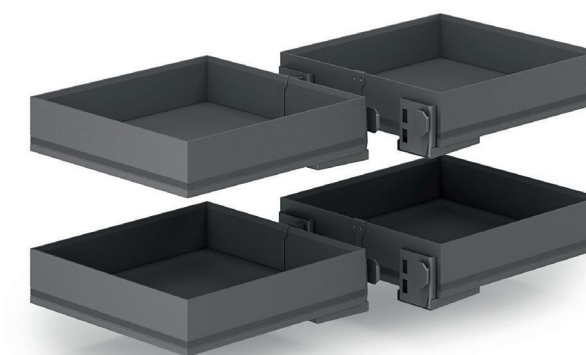

Cod. 1839KKIT40AR - 1839KKIT45AR - 1839KKIT50AR - 1839KKIT60AR

Compact 2: meccanismo angolare reversibile ad estrazione totale
Compact 2: reversible corner mechanism total extraction