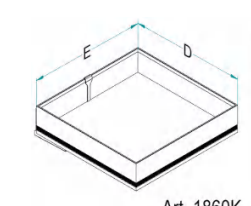

### Dim. Cesto Basket Size -

Cod.	D x E [mm]
30	370 x 240
40	370 x 287
45	370 x 337
50	370 x 387
60	370 x 487

Art. 1860K

La finitura Ardesia è considerata di serie / Slate finishing as standard  
Le finiture Champagne, Nero e Bianco vengono prodotte a richiesta / Champagne, Black and White finishes are produced on demand  
Soft-Close a richiesta / Soft-Close on demand  
Trattamento antiscivolo a richiesta / Antislip treatment on demand  
Altezza: Utile interno 80 mm / Inside height 80 mm