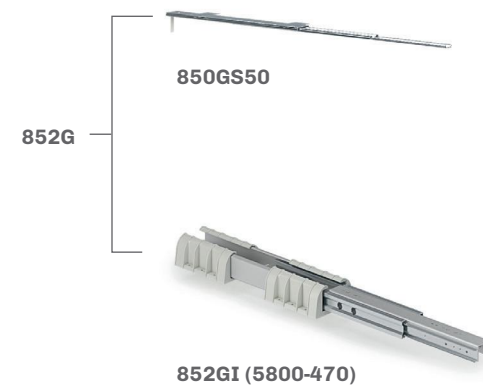

852G unico colore disponibile grigio RAL 7035.
Portata guide 80 Kg.
852G grey RAL 7035 only finish available.
Slides load capacity kg 80.