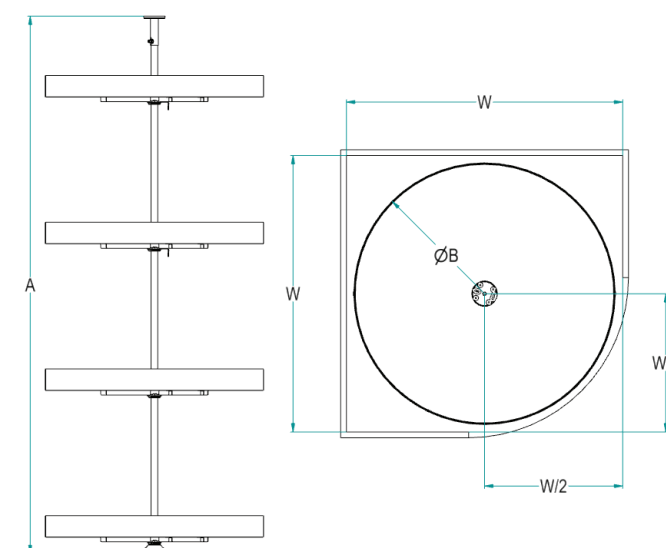

Kit girevole angolo colonna con 4 cesti 4/4
4/4 carousel for corner column