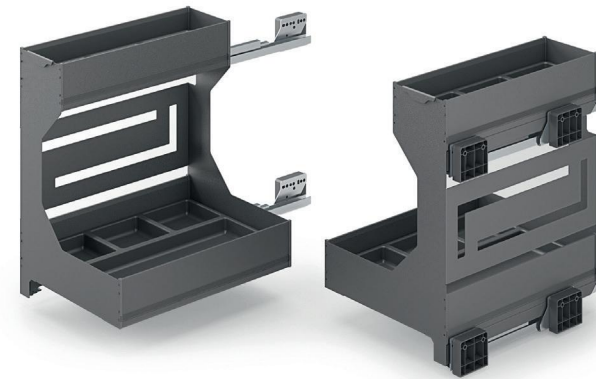

7107K

ikona

Estraibile porta detersivi con guide laterali e distanziali
Extractable detergent basket with lateral slides and spacers Ikona range