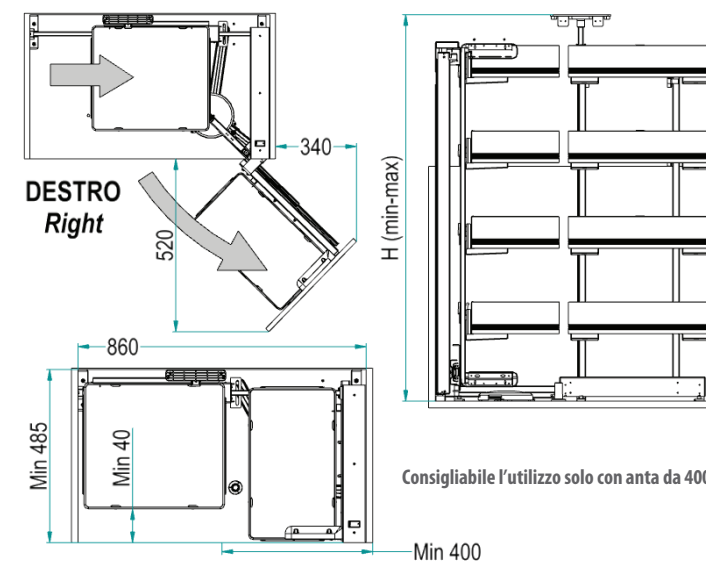

Dynamic corner

Consigliabile l'utilizzo solo con anta da 400-450 mm / Recommended for use on 400 or 450 mm wide door

Il codice si riferisce all'articolo completo (meccanismo + cesti)
The code refers to the whole article (mechanism + baskets)

→ **803 A K (AS) / SX AR**

**Tipo Cesto
Basket Type**
K - Ikona

**Optional -
AS - Anti-scivolo
Anti-slip**

Verso / Hand
SX: Left
DX: Right

Finitura Cesto / Basket Finishing

AR: Ardesia / "Slate"
CH: Champagne / Champagne
N: Nero / Black

Fondo in legno / wooden bottom

AR: Ardesia / "Slate"
CH: Champagne / Champagne
N: Ardesia / "Slate"

Altezza / Height:

Code	H [mm] Min-Max
A	1110 - 1260

N.Cesti / n.Baskets:

A	4+4

**Massimo Carico /
Load Capacity kg -**

La finitura Ardesia è considerata di serie / Slate finishing as standard
Le finiture Champagne, Nero e Bianco vengono prodotte a richiesta / Champagne, Black and White finishes are produced on demand
Soft-Close di serie / Soft-Close as standard
Trattamento antiscivolo a richiesta / Antislip treatment on demand
Altezza: Utile interno 80 mm / Inside height 80 mm