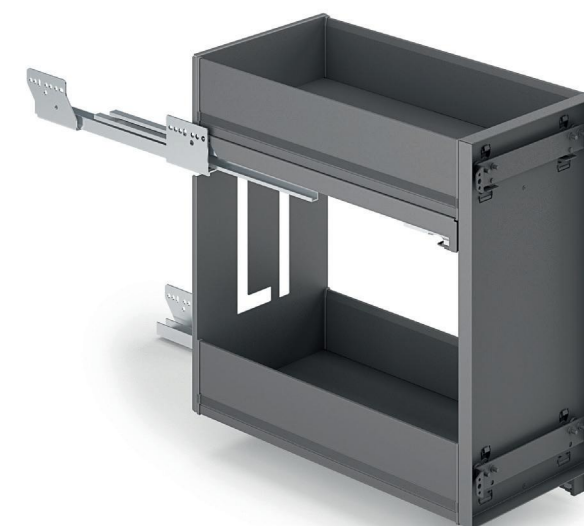

7102K

ikona

Separatori portabottiglie a richiesta.
Bottle separators on demand.

Cod. DPBKAR (1 Pcs - Ardesia/Slate) - Cod. DPBKAV (1 Pcs - Grigio RAL 7035/Grey RAL7035)
Cod. FEDPBKAR (Set 4 Pcs - Ardesia/Slate) - Cod. FEDPBKAV (Set 4 Pcs - Grigio RAL 7035/Grey RAL7035)

Estraibile due piani Ikona
Two shelves extractable basket Ikona range