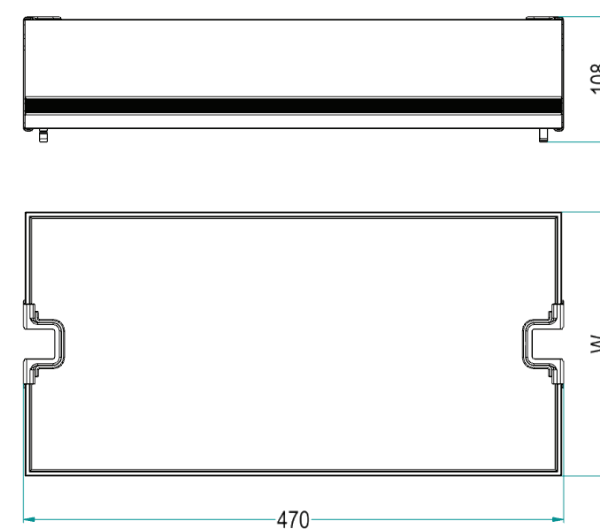

1852K AS / 30 AR 2

Imballo / Packaging

n°	Pezzi per scatola Pieces per box
2	2
3	3

Larghezza / Width

L [cm]	W [mm]
15	95
20	130
30	230
40	330
45	380
50	430
60	530

AR: Ardesia / Ardesia - "Slate" / "Slate"

CH: Champagne / Champagne

N: Nero / Ardesia - Black / "Slate"

Optional -

AS: Anti-Scivolo / Anti-Slip

La finitura Ardesia è considerata di serie / Slate finishing as standard
Le finiture Champagne, Nero e Bianco vengono prodotte a richiesta / Champagne, Black and White finishes are produced on demand
Trattamento antiscivolo a richiesta / Antislip treatment on demand
Altezza: Utile interno 80 mm / Inside height 80 mm