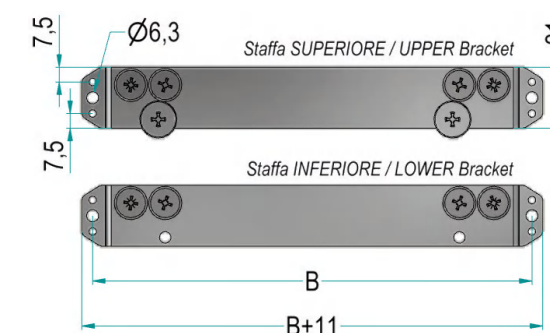

7102K

ikona

Separatori portabottiglie a richiesta.
Bottle separators on demand.

Cod. DPBKAR (1 Pcs - Ardesia/Slate) - Cod. DPBKAV (1 Pcs - Grigio RAL 7035/Grey RAL7035)
Cod. FEDPBKAR (Set 4 Pcs - Ardesia/Slate) - Cod. FEDPBKAV (Set 4 Pcs - Grigio RAL 7035/Grey RAL7035)

Estraibile due piani Ikona
Two shelves extractable basket Ikona range

Portata guide kg 40
Slides load capacity kg 40

La finitura Ardesia è considerata di serie / Slate finishing as standard
Le finiture Champagne, Nero e Bianco vengono prodotte a richiesta / Champagne, Black and White finishes are produced on demand
Soft-Close di serie / Soft-Close as standard
Trattamento antiscivolo a richiesta / Antislip treatment on demand
Altezza: Utile interno 80 mm / Inside height 80 mm

7102 K (AS) Y / 30 P AR

Finitura Cesto / Fondo -
Basket Finishing / Bottom -
AR: Ardesia / Ardesia - "Slate" / "Slate"
CH: Champagne / Champagne
N: Nero / Ardesia - Black / "Slate"

Optional
AS - Anti-scivolo / Anti-slip

Imballo singolo
Single packaging

Larghezza / Width

	L [mm]	A [mm]	B [mm]	C [mm]
30	300	263	224	256
35	350	313	274	306
40	400	363	324	356
45	450	413	374	406
50	500	463	424	456
60	600	563	524	556