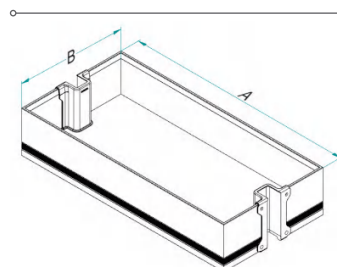

Separatori portabottiglie a richiesta.
Bottle separators on demand.
Cod. DPBKAR (1 Pcs - Ardesia/Slate) - Cod. DPBKAV (1 Pcs - Grigio RAL 7035/Grey RAL7035)
Cod. FEDPBKAR (Set 4 Pcs - Ardesia/Slate) - Cod. FEDPBKAV (Set 4 Pcs - Grigio RAL 7035/Grey RAL7035)

Estraibile multifunzione "cook-it-all" con attacco anta
Multifunction basket "Cook-it-all" with door fixing brackets Ikona range