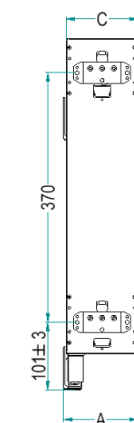

Separatori portabottiglie a richiesta.
Bottle separators on demand.

Cod. DPBKAR (1 Pcs - Ardesia/Slate) - Cod. DPBKAV (1 Pcs - Grigio RAL 7035/Grey RAL7035)
Cod. FEDPBKAR (Set 4 Pcs - Ardesia/Slate) - Cod. FEDPBKAV (Set 4 Pcs - Grigio RAL 7035/Grey RAL7035)

Estraibile jolly due piani Ikona
Two shelves extractable jolly basket Ikona range