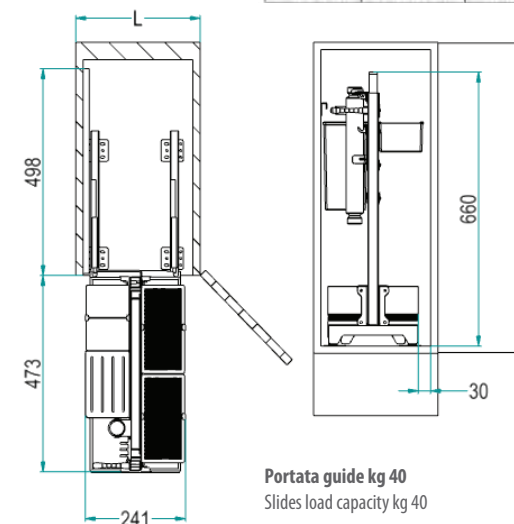

# 7132K

ikona

**Estraibile multifunzione "cook-it-all" - estrazione manuale**  
Multifunction basket "cook it all"- manual extraction Ikona range

Dim. Cesto / Basket Size -

Cod.	A x B [mm]	L [mm]
7132K 30	470 x 220	300
7132K 40	470 x 320	400