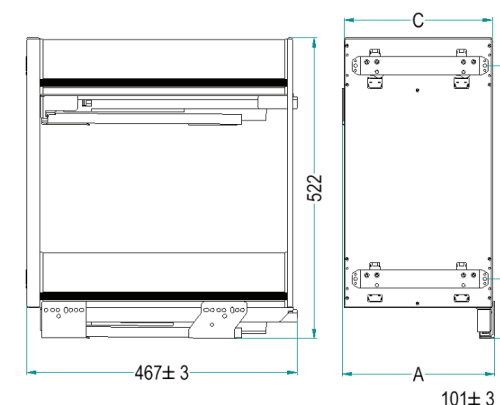

**Estraibile due piani Ikona**  
Two shelves extractable basket Ikona range

Portata guide kg 40  
Slides load capacity kg 40

La finitura Ardesia è considerata di serie / Slate finishing as standard  
Le finiture Champagne, Nero e Bianco vengono prodotte a richiesta / Champagne, Black and White finishes are produced on demand  
Soft-Close di serie / Soft-Close as standard  
Trattamento antiscivolo a richiesta / Antislip treatment on demand  
Altezza: Utile interno 80 mm / Inside height 80 mm