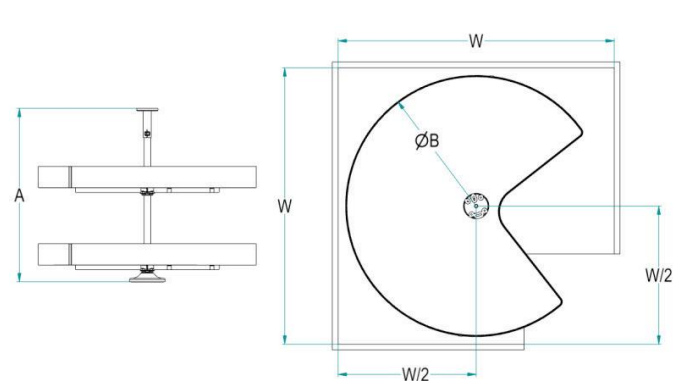

828 B H (AS) / 705 AR

Optional -
AS - Anti-scivolo
Anti-slip

Balcone / Rim
H - for Ikona & Hyper
Lamiera / 1,2mm Metal Sheet

Altezza - Height			
Code	A min [mm]	A max [mm]	n° cesti / n° baskets
B	670	720	2

Dimensioni - Dimensions		
Code	ØB [mm]	W [mm]
705	705	764
820	820	864

Finitura Cesto / Fondo
Basket Finishing / Bottom
AR: Ardesia / Ardesia - "Slate" / "Slate"
CH: Champagne / Champagne
N: Nero / Ardesia - Black / "Slate"

Portata kg 15 per piano
Loading capacity 15 kg per shelf

La finitura Ardesia è considerata di serie / Slate finishing as standard
Le finiture Champagne, Nero e Bianco vengono prodotte a richiesta / Champagne, Black and White finishes are produced on demand
Trattamento antiscivolo a richiesta / Antislip treatment on demand
Altezza: Utile interno 70 mm / Inside height 70 mm

Per esigenze tecniche l'articolo viene prodotto in lamiera con fondo in nobilitato
For technical reasons this article is made in metal sheet and melamine bottom