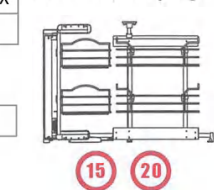

Massimo Carico / Load Capacity kg -

La finitura Ardesia è considerata di serie / Slate finishing as standard
Le finiture Champagne, Nero e Bianco vengono prodotte a richiesta / Champagne, Black and White finishes are produced on demand
Soft-Close di serie / Soft-Close as standard
Trattamento antiscivolo a richiesta / Antislip treatment on demand
Altezza: Utile interno 80 mm / Inside height 80 mm