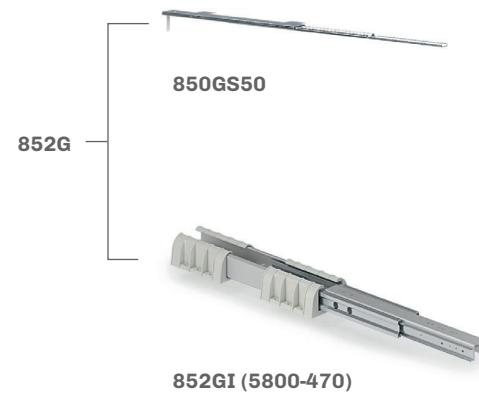

852G unico colore disponibile grigio RAL 7035.
Portata guide 80 Kg.
852G grey RAL 7035 only available.
Slides load capacity kg 80.