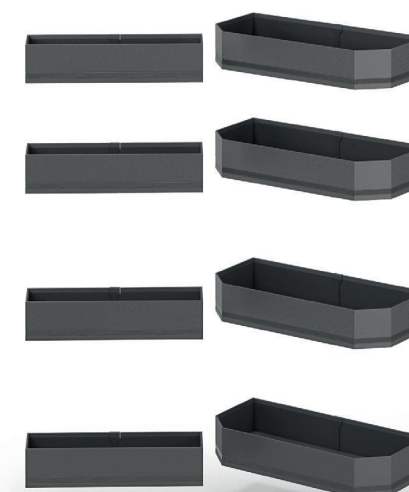

1808KKIT/2 (x 2 scatole/boxes)

Colonna attrezzata estraibile e reversibile
Double pantry unit, extractable and reversible