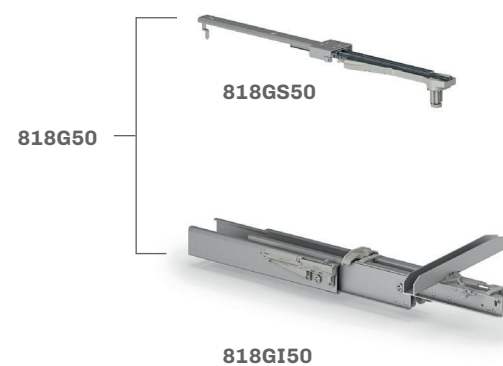

818GS50 unico colore disponibile grigio RAL 7035.
Portata guide 120 Kg.
818GS50 grey RAL 7035 only finish available.
Slides load capacity kg 120.