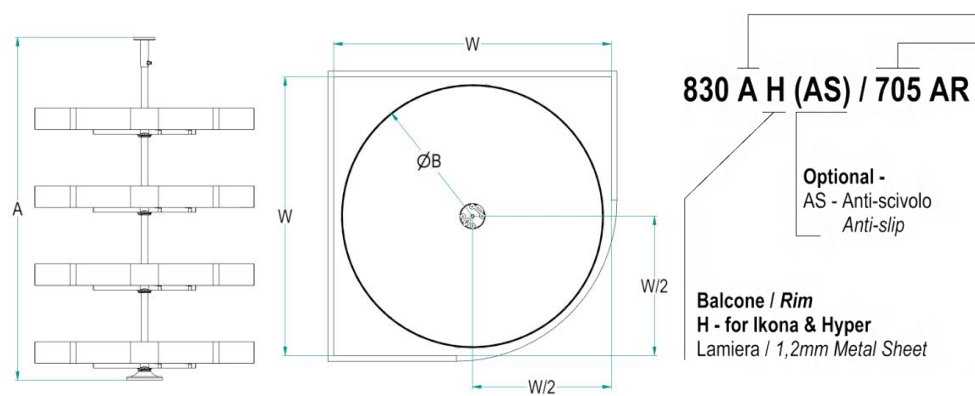

Altezza - Height			
Code	A min [mm]	A max [mm]	n° cesti / n° baskets
A	1295	1345	4

Dimensioni - Dimensions		
Code	ØB [mm]	W [mm]
705	705	764
820	820	864

Finitura Cesto / Fondo
Basket Finishing / Bottom
AR: Ardesia / Ardesia - "Slate" / "Slate"
CH: Champagne / Champagne
N: Nero / Ardesia - Black / "Slate"

Portata kg 15 per piano
Loading capacity 15 kg per shelf

La finitura Ardesia è considerata di serie / Slate finishing as standard
Le finiture Champagne, Nero e Bianco vengono prodotte a richiesta / Champagne, Black and White finishes are produced on demand
Trattamento antiscivolo a richiesta / Antislip treatment on demand
Altezza: Utile interno 70 mm / Inside height 70 mm

Per esigenze tecniche l'articolo viene prodotto in lamiera con fondo in nobilitato
For technical reasons this article is made in metal sheet and melamine bottom