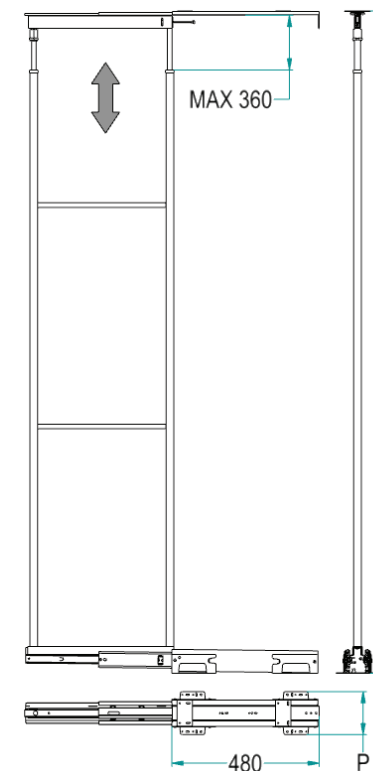

Larghezza Guida - Slide Width -

Cod.	P [mm]
859G15	95
859G20...60	140

IL CODICE FA RIFERIMENTO ALL'ARTICOLO COMPLETO (STAFFE + GUIDE + TELAIO)
THE CODE REFERS TO THE COMPLETE ARTICLE (SLIDES + FRAME + BRACKETS)

Larghezza - Width			Altezza - Height		Cesti Consigliati / Recommended Baskets	Staffe / Brackets
L [cm]	W [mm]	B [mm]	H min [mm]	H Max [mm]		
15	100	90	H - Altissima / Higher	2180	6	3
20	150	140				
25	200	190				
30	250	240				
40	350	340				
45	400	390				
50	450	440				
60	550	540				

859 H / 30 AR FDF

Imballo - Packaging
[...] - Imballi separati / separate boxes
FDF - staffe inserite all'interno della scatola del telaio / brackets included inside the frame box

Finitura Struttura / Cesto / Fondo - Structure Finishing / Basket / Bottom -
AR: Ardesia / Ardesia / Ardesia - "Slate" / "Slate" / "Slate"
CH: Champagne / Champagne / Champagne
N: Nero / Nero / Ardesia - Black / Black / "Slate"