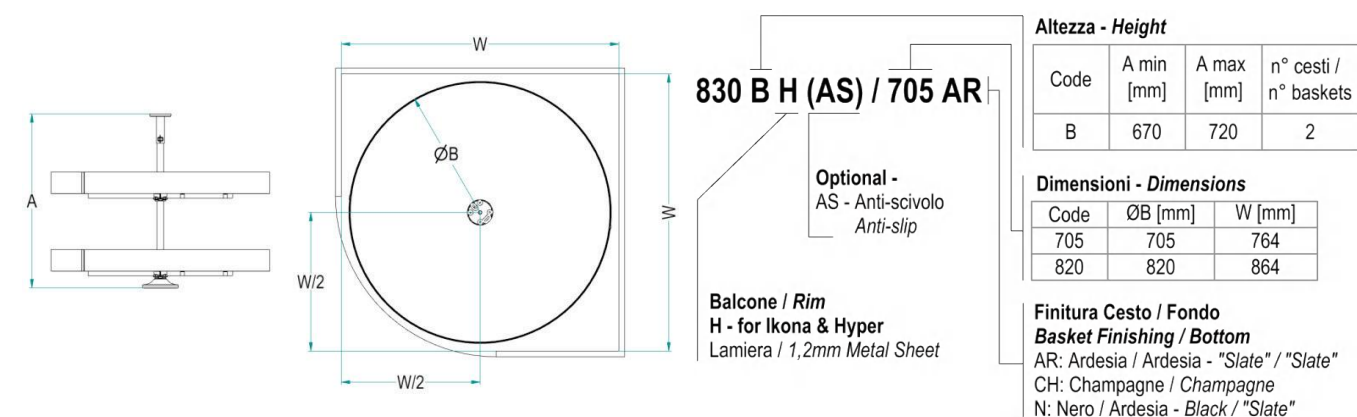

830AH

ikona

Kit girevole angolo colonna con 4 cesti 4/4
4/4 carousel for corner column

Altezza - Height			
Code	A min [mm]	A max [mm]	n° cesti / n° baskets
A	1295	1345	4

Dimensioni - Dimensions		
Code	ØB [mm]	W [mm]
705	705	764
820	820	864

Finitura Cesto / Fondo
Basket Finishing / Bottom
AR: Ardesia / Ardesia - "Slate" / "Slate"
CH: Champagne / Champagne
N: Nero / Ardesia - Black / "Slate"

Portata kg 15 per piano
Loading capacity 15 kg per shelf

La finitura Ardesia è considerata di serie / Slate finishing as standard
Le finiture Champagne, Nero e Bianco vengono prodotte a richiesta / Champagne, Black and White finishes are produced on demand
Trattamento antiscivolo a richiesta / Antislip treatment on demand
Altezza: Utile interno 70 mm / Inside height 70 mm

Per esigenze tecniche l'articolo viene prodotto in lamiera con fondo in nobilitato
For technical reasons this article is made in metal sheet and melamine bottom

830BH

ikona

Kit girevole angolo base con 2 cesti 4/4
4/4 carousel for corner base unit

Altezza - Height			
Code	A min [mm]	A max [mm]	n° cesti / n° baskets
B	670	720	2

Dimensioni - Dimensions		
Code	ØB [mm]	W [mm]
705	705	764
820	820	864

Finitura Cesto / Fondo
Basket Finishing / Bottom
AR: Ardesia / Ardesia - "Slate" / "Slate"
CH: Champagne / Champagne
N: Nero / Ardesia - Black / "Slate"

Portata kg 15 per piano
Loading capacity 15 kg per shelf

La finitura Ardesia è considerata di serie / Slate finishing as standard
Le finiture Champagne, Nero e Bianco vengono prodotte a richiesta / Champagne, Black and White finishes are produced on demand
Trattamento antiscivolo a richiesta / Antislip treatment on demand
Altezza: Utile interno 70 mm / Inside height 70 mm