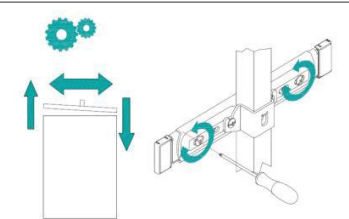

Separatori portabottiglie a richiesta.
Bottle separators on demand.
Cod. DPBKAR (1 Pcs - Ardesia/Slate) - Cod. DPBKAV (1 Pcs - Grigio RAL 7035/Grey RAL7035)
Cod. FEDPBKAR (Set 4 Pcs - Ardesia/Slate) - Cod. FEDPBKAV (Set 4 Pcs - Grigio RAL 7035/Grey RAL7035)

Estraibile multifunzione "cook-it-all" con attacco anta
Multifunction basket "Cook-it-all" with door fixing brackets Ikona range