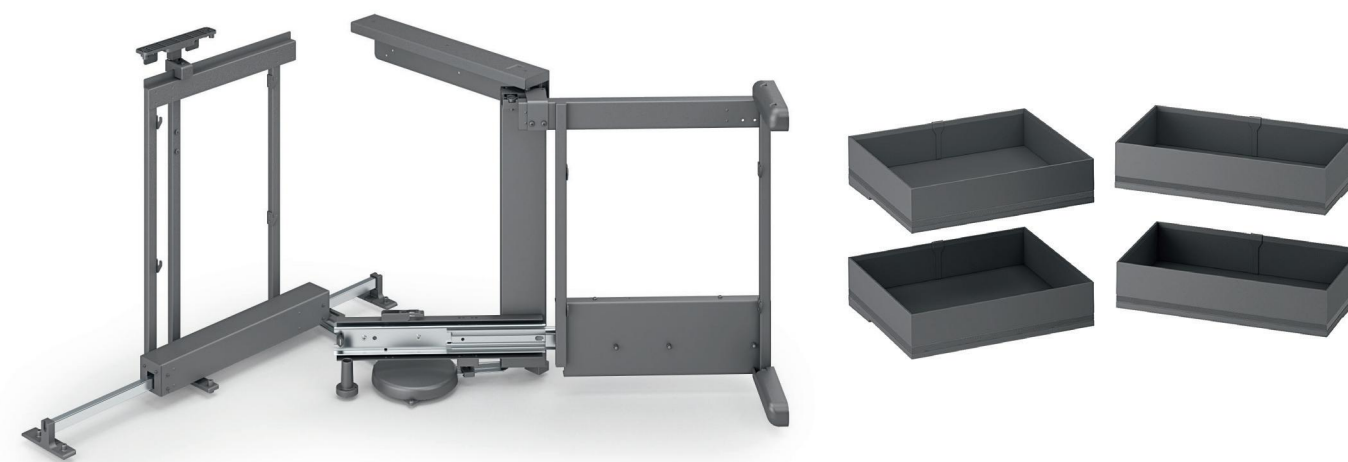

Cod. 803MBDXAR - 803MBSXAR

Cod. 1803KKITAR