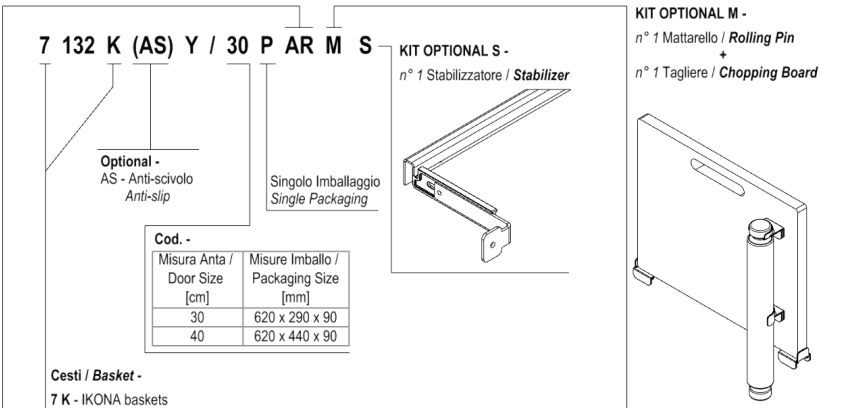

Finitura - Finishing -

La finitura Ardesia è considerata di serie / Slate finishing as standard
Le finiture Champagne, Nero e Bianco vengono prodotte a richiesta / Champagne, Black and White finishes are produced on demand
Soft-Close di serie / Soft-Close as standard
Trattamento antiscivolo a richiesta / Antislip treatment on demand
Altezza: Utile interno 80 mm / Inside height 80 mm