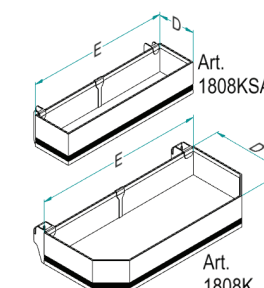

Dim. Cesti Baskets Size -

Cod.	D x E [mm]
45SAG	335 x 140
45	360 x 225
50SAG	385 x 140
50	410 x 225
60SAG	485 x 140
60	510 x 225