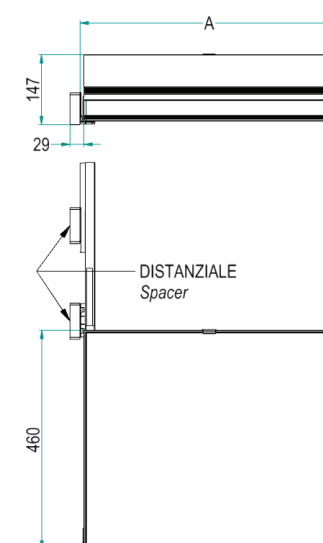

Portata guide kg 40
Slides load capacity kg 40

7202 K D (AS) Y / 60 P AR

Optional -
AS - Anti-scivolo / Anti-slip

Finitura Cesto / Fondo -
Basket Finishing / Bottom -
AR: Ardesia / Ardesia - "Slate" / "Slate"
CH: Champagne / Champagne
N: Nero / Ardesia - Black / "Slate"

Imballo singolo
Single packaging

Cod. -

Misura Anta / Door Size [cm]	L [mm]	A[mm]	n° Spacers
30	300	243	2
35	350	293	2
40	400	343	2
45	450	393	2
50	500	443	2
60	600	543	2
80	800	722	4
90	900	822	4

La finitura Ardesia è considerata di serie / Slate finishing as standard
Le finiture Champagne, Nero e Bianco vengono prodotte a richiesta / Champagne, Black and White finishes are produced on demand
Soft-Close di serie / Soft-Close as standard
Trattamento antiscivolo a richiesta / Antislip treatment on demand
Altezza: Utile interno 80 mm / Inside height 80 mm