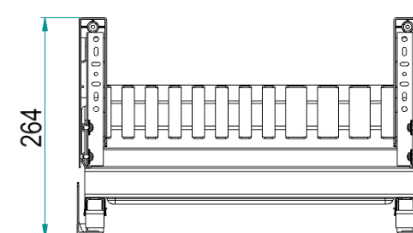

6703 H Y / 45 P AR

Finitura Cestello - Basket Finishing -
AR: Ardesia "Slate" (RAL 7043)
CH: Champagne
N: Black

H - for Ikona & Hyper
Lamiera / 2mm Metal Sheet

Imballo singolo
Single packaging

Cod. -

Misura Anta / Door Size [cm]	L [mm]	A [mm]
45	450	414
60	600	564
90	900	864