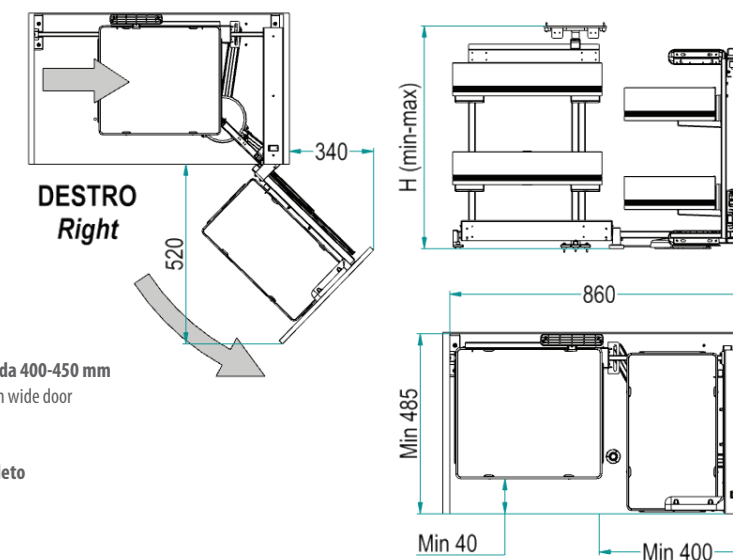

Dynamic corner

Consigliabile l'utilizzo solo con anta da 400-450 mm
Recommended for use on 400 or 450 mm wide door

Il codice si riferisce all'articolo completo
(meccanismo + cesti)
The code refers to the whole article
(mechanism + baskets)

803 B K (AS) / SX AR

Tipo Cesto
Basket Type
K - Ikona

Optional -
AS - Anti-scivolo
Anti-slip

Verso / Hand
SX: Left
DX: Right

Finitura Cesto / Basket Finishing

AR: Ardesia / "Slate"
CH: Champagne / Champagne
N: Nero / Black

Fondo in legno / wooden bottom

AR: Ardesia / "Slate"
CH: Champagne / Champagne
N: Ardesia / "Slate"

Altezza / Height:

Code	H [mm] Min-Max
B	640 - 800

N.Cesti / n.Baskets:

B	2+2

Massimo Carico / Load Capacity kg -

La finitura Ardesia è considerata di serie / Slate finishing as standard
Le finiture Champagne, Nero e Bianco vengono prodotte a richiesta / Champagne, Black and White finishes are produced on demand
Soft-Close di serie / Soft-Close as standard
Trattamento antiscivolo a richiesta / Antislip treatment on demand
Altezza: Utile interno 80 mm / Inside height 80 mm