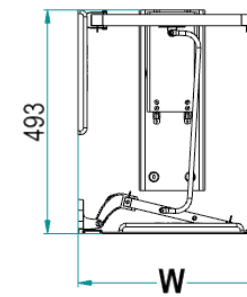

808AK

ikona

Colonna attrezzata estraibile e reversibile
Double pantry unit, extractable and reversible

Il codice si riferisce all'articolo completo (meccanismo + cesti)
The code refers to the whole article (mechanism + baskets)

Capacità max totale di carico 80 Kg
Maximum total loading capacity 80 Kg
1808KSAG Capacità max di carico 3,5 Kg.
1808KSAG Maximum loading capacity 3,5 Kg.
1808K Capacità max di carico 10 Kg.
1808K Maximum loading capacity 10 Kg.

808 A K (AS) / 45 AR

Misura Anta / Door Size [cm]	L [mm]	W [mm]
45	450	407
50	500	457
60	600	557

Altezza / Height -

Code	H [mm]	n° Basket
A	1765	12 (6+6)

Cod. -

Optional -
AS - Anti-scivolo / Anti-slip

Cesti / Basket -
K - Ikona baskets
(Balcone / Rim Aluminium AISI6061)

Finitura - Finishing -

Cod.	Caratteristiche	Features
AR	Cesto e struttura "Ardesia", Fondo "Ardesia" (RAL7043)	"Slate" basket and structure, "Slate" Bottom
CH	Cesto e struttura "Champagne", Fondo "Champagne"	"Champagne" structure and basket, "Champagne" Bottom
N	Cesto e struttura "Nero", Fondo "Ardesia" (RAL7043)	"Black" structure and basket, "Slate" Bottom

Dim. Cesti Baskets Size -

Cod.	D x E [mm]
45SAG	335 x 140
45	360 x 225
50SAG	385 x 140
50	410 x 225
60SAG	485 x 140
60	510 x 225

La finitura Ardesia è considerata di serie / Slate finishing as standard

Le finiture Champagne, Nero e Bianco vengono prodotte a richiesta / Champagne, Black and White finishes are produced on demand

Soft-Close di serie / Soft-Close as standard

Trattamento antiscivolo a richiesta / Antislip treatment on demand

Altezza: Utile interno 80 mm / Inside height 80 mm