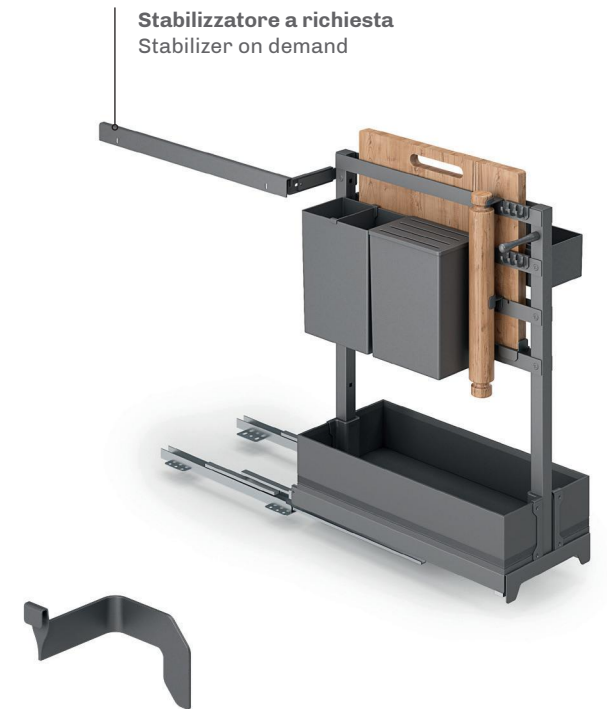

7132K

ikona