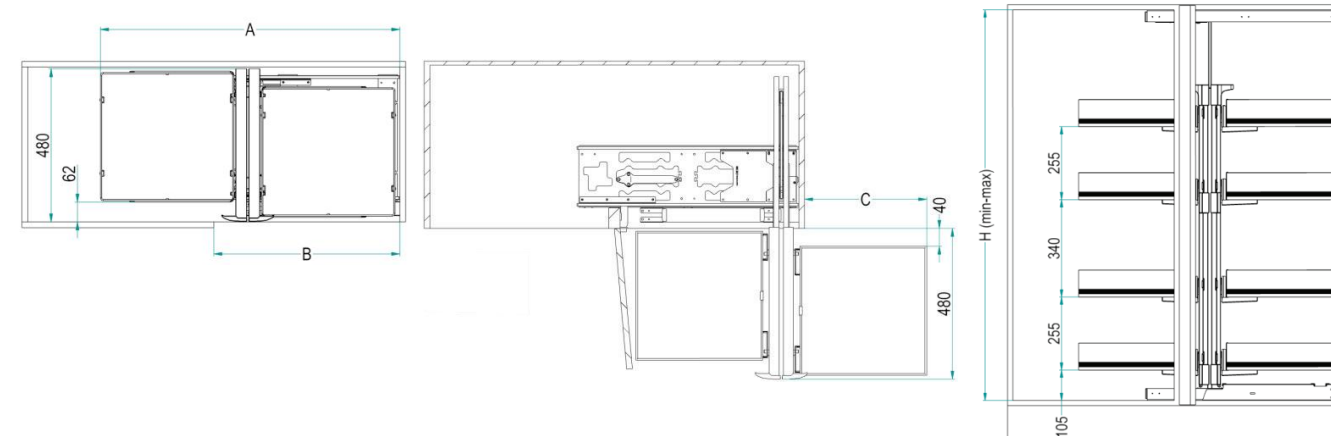

Compact 2: meccanismo angolare reversibile ad estrazione totale
Compact 2: reversible corner mechanism total extraction

Il codice si riferisce all'articolo completo (meccanismo + cesti)
The code refers to the whole article (mechanism + baskets)

839 A K (AS) / 45 AR (F)

Optional -
AS - Anti-Scivolo
Anti-slip

Cesti / Basket -
K - Ikona baskets

F - Ferramenta interna all'imballo del meccanismo
Hardware inside mechanism package

Cod. -

Misure Anta / Door Size [cm]	A [mm]	B [mm]	C [mm]
40	700	364	190
45	700	414	240
50	830	464	290
60	930	564	390

Altezza / Height

Code	H [mm]	n° Baskets
A	1185 - 1505	4+4

Max portata kg 60
Maximum loading capacity 60 kg

Finitura - Finishing -
La finitura Ardesia è considerata di serie / Slate finishing as standard
Le finiture Champagne, Nero e Bianco vengono prodotte a richiesta / Champagne, Black and White finishes are produced on demand
Soft-Close di serie / Soft-Close as standard
Trattamento antiscivolo a richiesta / Antislip treatment on demand
Altezza: Utile interno 80 mm / Inside height 80 mm