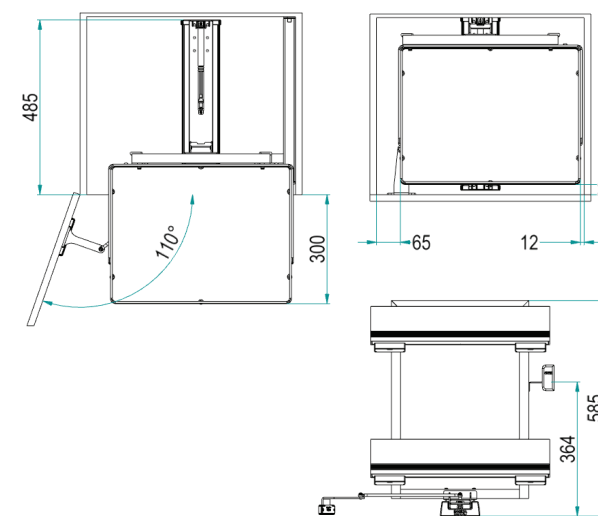

1860KKIT/2

Minimal - sistema estraibile a due cesti per mobile base
Minimal - extractable mechanism with two baskets for base cabinets

Portata kg 12 per piano
Loading capacity 12 kg per shelf

Il codice si riferisce all'articolo completo
(meccanismo + cesti)
The code refers to the whole article
(mechanism + baskets)