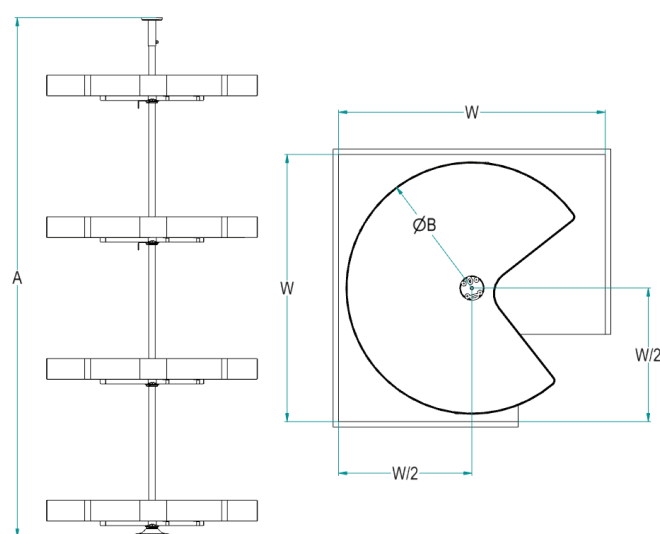

828 H H (AS) / 705 AR

Optional -
AS - Anti-scivolo
Anti-slip

Balcone / Rim
H - for Ikona & Hyper
Lamiera / 1,2mm Metal Sheet

Altezza - Height

Code	A min [mm]	A max [mm]	n° cesti / n° baskets
H	2025	2075	4

Dimensioni - Dimensions

Code	ØB [mm]	W [mm]
705	705	764
820	820	864

Finitura Cesto / Fondo
Basket Finishing / Bottom
AR: Ardesia / Ardesia - "Slate" / "Slate"
CH: Champagne / Champagne
N: Nero / Ardesia - Black / "Slate"

Portata kg 15 per piano
Loading capacity 15 kg per shelf

La finitura Ardesia è considerata di serie / Slate finishing as standard
Le finiture Champagne, Nero e Bianco vengono prodotte a richiesta / Champagne, Black and White finishes are produced on demand
Trattamento antiscivolo a richiesta / Antislip treatment on demand
Altezza: Utile interno 70 mm / Inside height 70 mm

Per esigenze tecniche l'articolo viene prodotto in lamiera con fondo in nobilitato
For technical reasons this article is made in metal sheet and melamine bottom