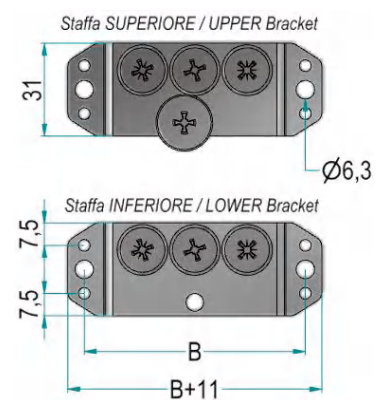

Imballo singolo / Single packaging  
**Optional -**  
AS - Anti-scivolo / Anti-Slip

Larghezza / Width				
	L [mm]	A [mm]	B [mm]	C [mm]
1528	150	113	74	106
15	150	113	74	106
20	200	163	124	156

La finitura Ardesia è considerata di serie / Slate finishing as standard  
Le finiture Champagne, Nero e Bianco vengono prodotte a richiesta / Champagne, Black and White finishes are produced on demand  
Soft-Close di serie / Soft-Close as standard  
Trattamento antiscivolo a richiesta / Antislip treatment on demand  
Altezza: Utile interno 80 mm / Inside height 80 mm