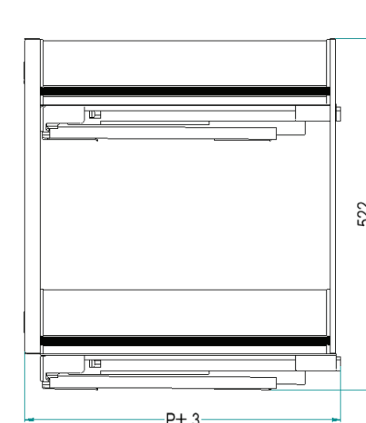

Separatori portabottiglie a richiesta.
Bottle separators on demand.

Cod. DPBKAR (1 Pcs - Ardesia/Slate) - Cod. DPBKAV (1 Pcs - Grigio RAL 7035/Grey RAL7035)
Cod. FEDPBKAR (Set 4 Pcs - Ardesia/Slate) - Cod. FEDPBKAV (Set 4 Pcs - Grigio RAL 7035/Grey RAL7035)

Estraibile jolly due piani Ikona
Two shelves extractable jolly basket Ikona range