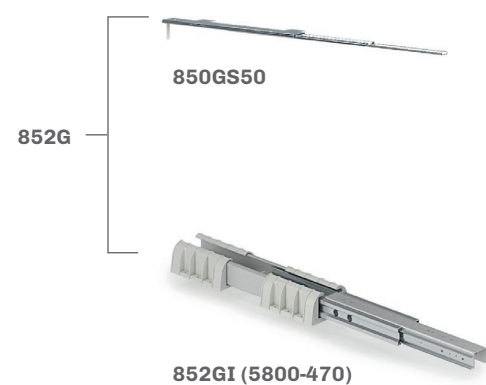

852G unico colore disponibile grigio RAL 7035.
Portata guide 80 Kg.
852G grey RAL 7035 only finish available.
Slides load capacity kg 80.