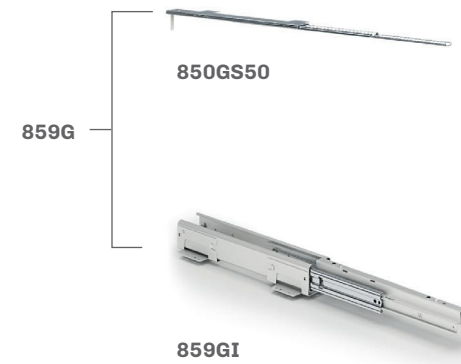

# 859AK

ikona

Portata guide 120 Kg.  
Slides load capacity kg 120.

1852K - pag. 85

800ST

859COPAR

**Colonna estraibile con guide a sfera**  
Extractable column with ball bearing slides

IL CODICE FA RIFERIMENTO ALL'ARTICOLO COMPLETO (STAFFE + GUIDE + TELAIO)  
THE CODE REFERS TO THE COMPLETE ARTICLE (SLIDES + FRAME + BRACKETS)