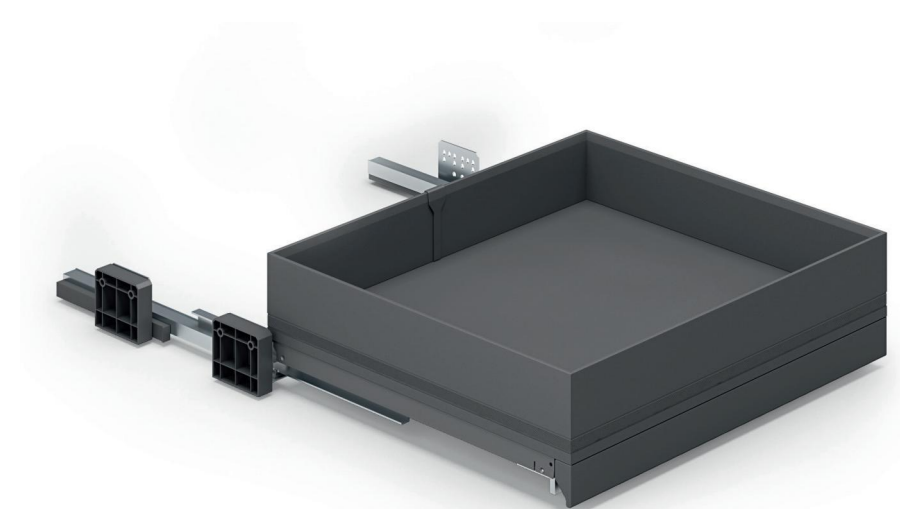

7202KD

ikona

Cassetto estraibile con distanziali - estrazione manuale
Drawer basket with spacers – manual extraction Ikona range