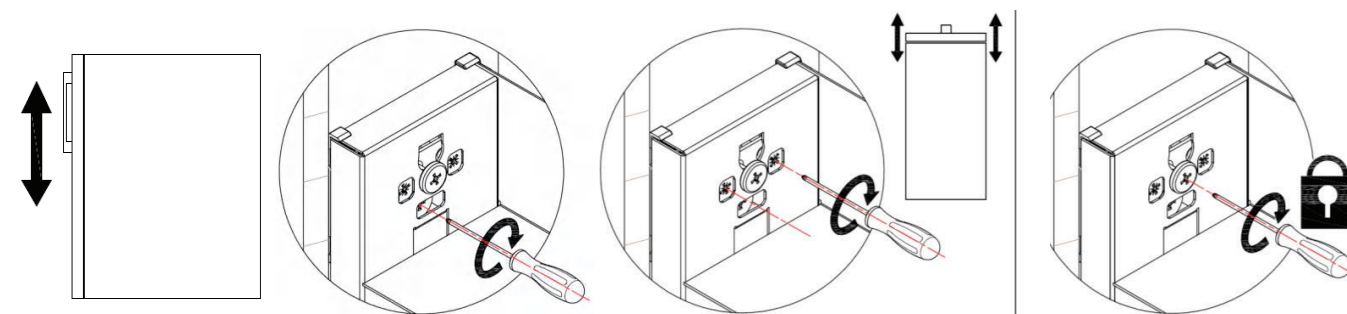

Cod.	P [mm]
1528	277
15 / 20	475

Portata guide kg 40
Slides load capacity kg 40