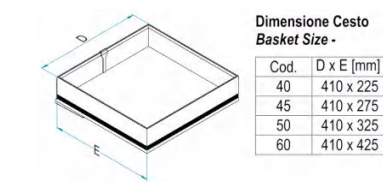

Cesti / Basket -  
**K** - Ikona baskets

F - Ferramenta interna all'imballo del meccanismo  
 Hardware inside mechanism package

Cod. -

Misure Anta / Door Size [cm]	A [mm]	B [mm]	C [mm]
40	700	364	190
45	700	414	240
50	830	464	290
60	930	564	390

Altezza / Height

Code	H [mm]	n° Baskets
A	1185 - 1505	4+4

Max portata kg 60  
 Maximum loading capacity 60 kg

**Finitura - Finishing -**  
 La finitura Ardesia è considerata di serie / Slate finishing as standard  
 Le finiture Champagne, Nero e Bianco vengono prodotte a richiesta / Champagne, Black and White finishes are produced on demand  
 Soft-Close di serie / Soft-Close as standard  
 Trattamento antiscivolo a richiesta / Antislip treatment on demand  
 Altezza: Utile interno 80 mm / Inside height 80 mm