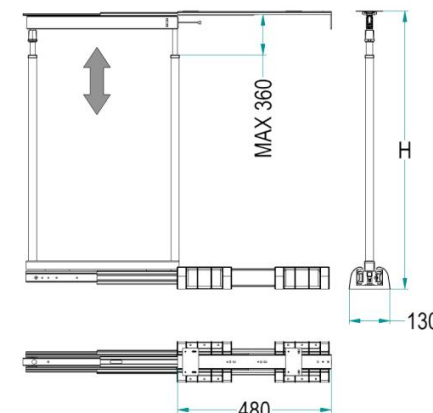

Cod.	RAL 7035	RAL 7043	Champagne	Black
800ST120	-	AR	CH	N
800ST220	-	AR	CH	N
800ST125	-	AR	CH	N
800ST225	-	AR	CH	N
800ST130	-	AR	CH	N
800ST230	-	AR	CH	N
800ST140	-	AR	CH	N
800ST240	-	AR	CH	N
800ST145	-	AR	CH	N
800ST245	-	AR	CH	N
800ST150	-	AR	CH	N
800ST250	-	AR	CH	N
800ST160	-	AR	CH	N
800ST260	-	AR	CH	N

* 800ST 1 30 - Imballo ad 1 pezzo / 1 piece per box
800ST 2 30 - Imballo a 2 pezzi / 2 pieces per box

La finitura Ardesia è considerata di serie / Slate finishing as standard
Le finiture Champagne, Nero e Bianco vengono prodotte a richiesta /
Champagne, Black and White finishes are produced on demand
Soft-Close di serie / Soft-Close as standard