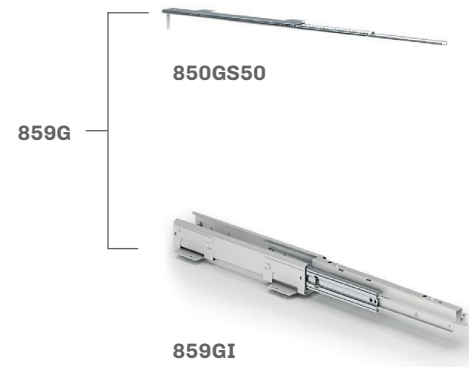

Portata guide 120 Kg.
Slides load capacity kg 120.

800THAR

1852K - pag. 85

800ST

859COPAR

Colonna estraibile con guide a sfera
Extractable column with ball bearing slides