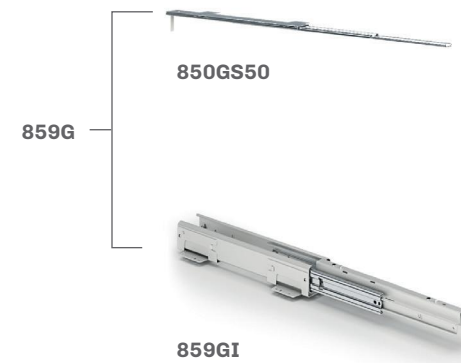

Portata guide 120 Kg.
Slides load capacity kg 120.