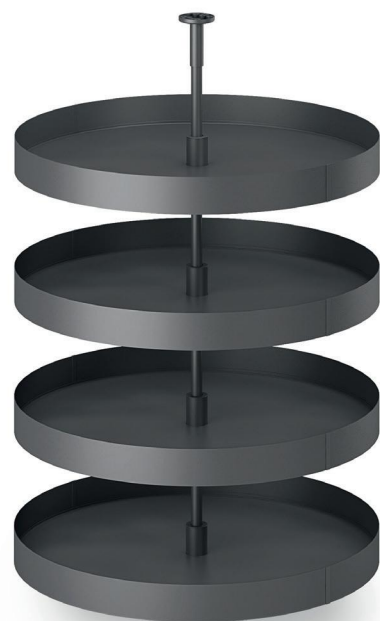

830AH

ikona

Kit girevole angolo colonna con 4 cesti 4/4
4/4 carousel for corner column