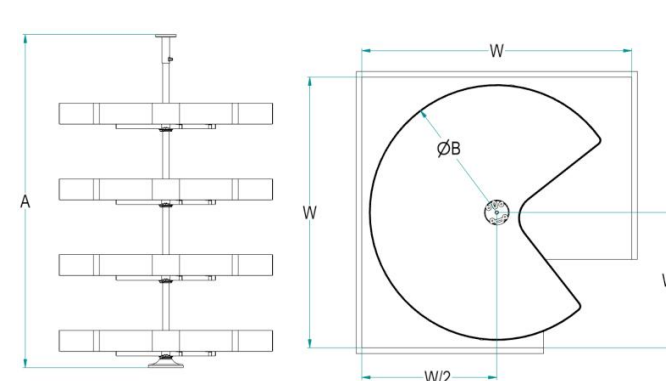

828 A H (AS) / 705 AR

Optional -
AS - Anti-scivolo
Anti-slip

Balcone / Rim
H - for Ikona & Hyper
Lamiera / 1,2mm Metal Sheet

Altezza - Height

Code	A min [mm]	A max [mm]	n° cesti / n° baskets
A	1295	1345	4

Dimensioni - Dimensions

Code	ØB [mm]	W [mm]
705	705	764
820	820	864

Finitura Cesto / Fondo
Basket Finishing / Bottom
AR: Ardesia / Ardesia - "Slate" / "Slate"
CH: Champagne / Champagne
N: Nero / Ardesia - Black / "Slate"

Portata kg 15 per piano
Loading capacity 15 kg per shelf

La finitura Ardesia è considerata di serie / Slate finishing as standard
Le finiture Champagne, Nero e Bianco vengono prodotte a richiesta / Champagne, Black and White finishes are produced on demand
Trattamento antiscivolo a richiesta / Antislip treatment on demand
Altezza: Utile interno 70 mm / Inside height 70 mm

Per esigenze tecniche l'articolo viene prodotto in lamiera con fondo in nobilitato
For technical reasons this article is made in metal sheet and melamine bottom