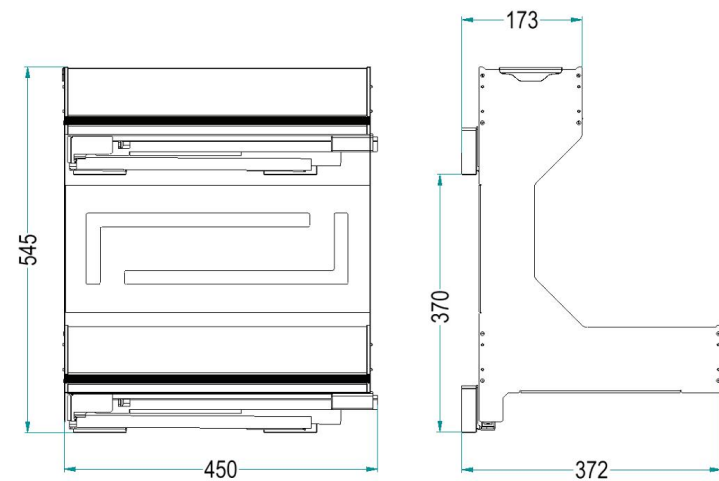

Portata guide kg 40
Slides load capacity kg 40

7107 K Y / 45 DX AR Finitura Cesto / Fondo -
Basket Finishing / Bottom -
AR: Ardesia / Ardesia - "Slate" / "Slate"
CH: Champagne / Champagne
N: Nero / Ardesia - Black / "Slate"

Verso / Hand
DX - RIGHT
SX - LEFT

La finitura Ardesia è considerata di serie / Slate finishing as standard
Le finiture Champagne, Nero e Bianco vengono prodotte a richiesta / Champagne, Black and White finishes are produced on demand
Soft-Close di serie / Soft-Close as standard
Trattamento antiscivolo a richiesta / Antislip treatment on demand
Altezza: Utile interno 80 mm / Inside height 80 mm