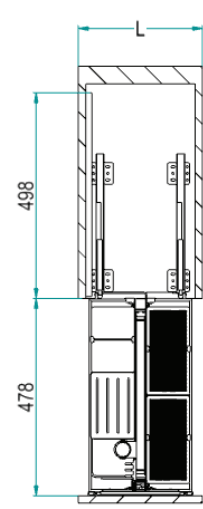

Il codice si riferisce all'articolo completo (telaio + cesti)
The code refers to the whole article (frame + baskets)

Dim. Cesto / Basket Size -

Cod.	A x B [mm]	L [mm]
7132KA 30	470 x 240	300
7132KA 40	470 x 340	400