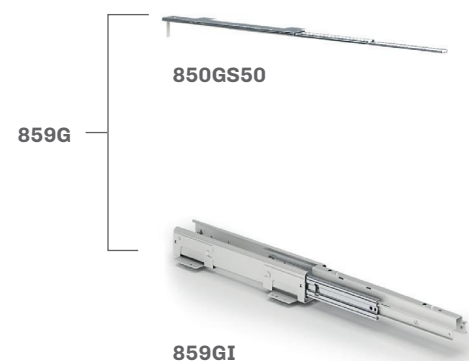

Portata guide 120 Kg.
Slides load capacity kg 120.