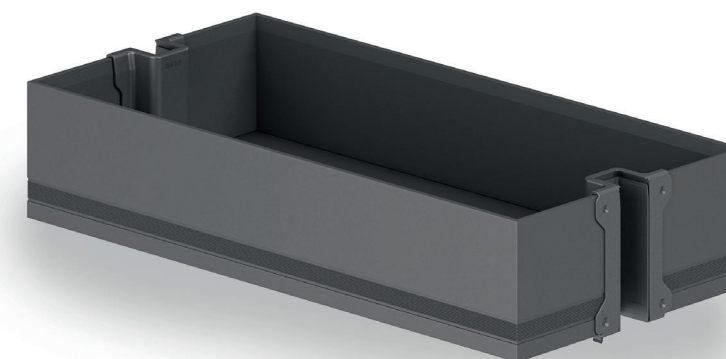

1852K

ikona

Per articolo 818-859-852
For item 818-859-852

Cestello per colonna estraibile
Basket for extractable column