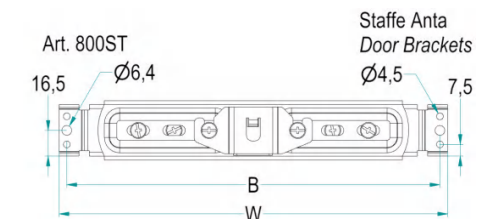

Cod.	RAL 7035	RAL 7043	Champagne	Black
800ST115	-	AR	CH	N
800ST215	-	AR	CH	N
800ST120	-	AR	CH	N
800ST220	-	AR	CH	N
800ST125	-	AR	CH	N
800ST225	-	AR	CH	N
800ST130	-	AR	CH	N
800ST230	-	AR	CH	N
800ST140	-	AR	CH	N
800ST240	-	AR	CH	N
800ST145	-	AR	CH	N
800ST245	-	AR	CH	N
800ST150	-	AR	CH	N
800ST250	-	AR	CH	N
800ST160	-	AR	CH	N
800ST260	-	AR	CH	N

* 800ST 1 30 - Imballo ad 1 pezzo / 1 piece per box
800ST 2 30 - Imballo a 2 pezzi / 2 pieces per box

La finitura Ardesia è considerata di serie / Slate finishing as standard
Le finiture Champagne, Nero e Bianco vengono prodotte a richiesta / Champagne, Black and White finishes are produced on demand
Soft-Close di serie / Soft-Close as standard