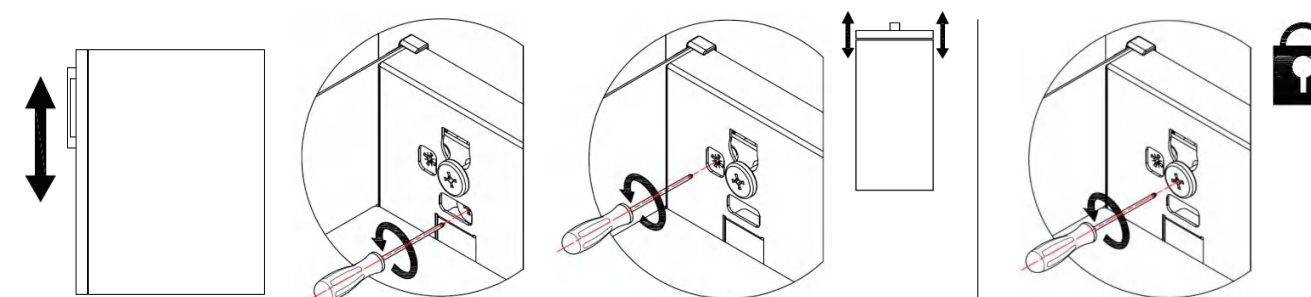

7102K

ikona

Separatori portabottiglie a richiesta.
Bottle separators on demand.

Cod. DPBKAR (1 Pcs - Ardesia/Slate) - Cod. DPBKAV (1 Pcs - Grigio RAL 7035/Grey RAL7035)
Cod. FEDPBKAR (Set 4 Pcs - Ardesia/Slate) - Cod. FEDPBKAV (Set 4 Pcs - Grigio RAL 7035/Grey RAL7035)

Estraibile due piani Ikona
Two shelves extractable basket Ikona range

Portata guide kg 40
Slides load capacity kg 40

La finitura Ardesia è considerata di serie / Slate finishing as standard
Le finiture Champagne, Nero e Bianco vengono prodotte a richiesta / Champagne, Black and White finishes are produced on demand
Soft-Close di serie / Soft-Close as standard
Trattamento antiscivolo a richiesta / Antislip treatment on demand
Altezza: Utile interno 80 mm / Inside height 80 mm

7102 K (AS) Y / 30 P AR

Finitura Cesto / Fondo -
Basket Finishing / Bottom -
AR: Ardesia / Ardesia - "Slate" / "Slate"
CH: Champagne / Champagne
N: Nero / Ardesia - Black / "Slate"

Optional
AS - Anti-scivolo / Anti-slip

Imballo singolo
Single packaging

Larghezza / Width

	L [mm]	A [mm]	B [mm]	C [mm]
30	300	263	224	256
35	350	313	274	306
40	400	363	324	356
45	450	413	374	406
50	500	463	424	456
60	600	563	524	556