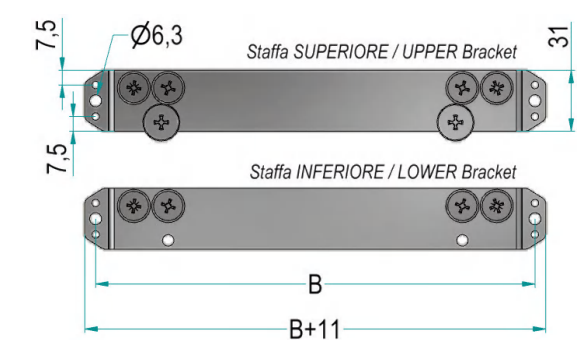

7105K

ikona

Separatori portabottiglie a richiesta.
Bottle separators on demand.
Cod. DPBKAR (1 Pcs - Ardesia/Slate) - Cod. DPBKAV (1 Pcs - Grigio RAL 7035/Grey RAL7035)
Cod. FEDPBKAR (Set 4 Pcs - Ardesia/Slate) - Cod. FEDPBKAV (Set 4 Pcs - Grigio RAL 7035/Grey RAL7035)

Estraibile portapane
Extractable breadbasket Ikona range

7105 K Y / 30 P AR

**Finitura Cesto / Fondo -
Basket Finishing / Bottom -**
AR: Ardesia / Ardesia - "Slate" / "Slate"
CH: Champagne / Champagne
N: Nero / Ardesia - Black / "Slate"

Imballo singolo
Single packaging

Larghezza / Width					
	L [mm]	A [mm]	B [mm]	C [mm]	
30	300	263	224	256	
40	400	363	324	356	
45	450	413	374	406	

Portata guide kg 40
Slides load capacity kg 40

La finitura Ardesia è considerata di serie / Slate finishing as standard
Le finiture Champagne, Nero e Bianco vengono prodotte a richiesta / Champagne, Black and White finishes are produced on demand
Soft-Close di serie / Soft-Close as standard
Trattamento antiscivolo a richiesta / Antislip treatment on demand
Altezza: Utile interno 80 mm / Inside height 80 mm