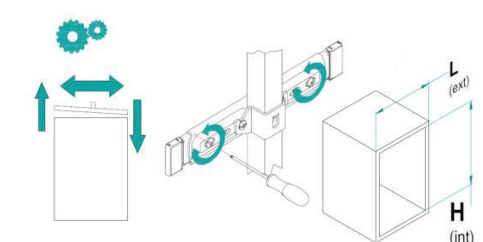

Cod.	RAL 7035	RAL 7043	Champagne	Black
800ST115	-	AR	CH	N
800ST215	-	AR	CH	N
800ST120	-	AR	CH	N
800ST220	-	AR	CH	N
800ST125	-	AR	CH	N
800ST225	-	AR	CH	N
800ST130	-	AR	CH	N
800ST230	-	AR	CH	N
800ST140	-	AR	CH	N
800ST240	-	AR	CH	N
800ST145	-	AR	CH	N
800ST245	-	AR	CH	N
800ST150	-	AR	CH	N
800ST250	-	AR	CH	N
800ST160	-	AR	CH	N
800ST260	-	AR	CH	N

* 800ST 1 30 - Imballo ad 1 pezzo / 1 piece per box
800ST 2 30 - Imballo a 2 pezzi / 2 pieces per box

La finitura Ardesia è considerata di serie / Slate finishing as standard
Le finiture Champagne, Nero e Bianco vengono prodotte a richiesta / Champagne, Black and White finishes are produced on demand
Soft-Close di serie / Soft-Close as standard