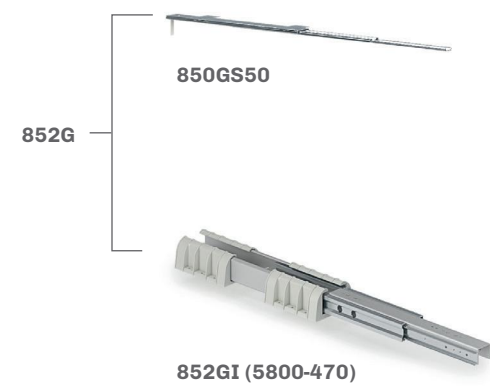

852G unico colore disponibile grigio RAL 7035.
Portata guide 80 Kg.
852G grey RAL 7035 only finish available.
Slides load capacity kg 80.