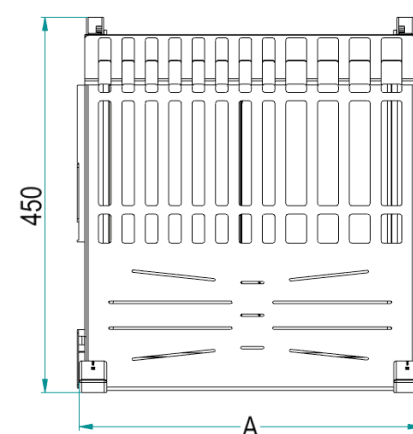

**H - for Ikona & Hyper**  
Lamiera / 2mm Metal Sheet

Imballo singolo  
Single packaging

**Cod. -**

Misura Anta / Door Size [cm]	L [mm]	A [mm]
45	450	414
60	600	564
90	900	864

Portata guide kg 40  
Slides load capacity kg 40