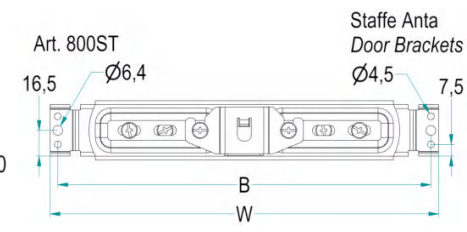

Cod.	RAL 7035	RAL 7043	Champagne	Black
800ST120	-	AR	CH	N
800ST220	-	AR	CH	N
800ST125	-	AR	CH	N
800ST225	-	AR	CH	N
800ST130	-	AR	CH	N
800ST230	-	AR	CH	N
800ST140	-	AR	CH	N
800ST240	-	AR	CH	N
800ST145	-	AR	CH	N
800ST245	-	AR	CH	N
800ST150	-	AR	CH	N
800ST250	-	AR	CH	N
800ST160	-	AR	CH	N
800ST260	-	AR	CH	N

* 800ST 1 30 - Imballo ad 1 pezzo / 1 piece per box
800ST 2 30 - Imballo a 2 pezzi / 2 pieces per box

La finitura Ardesia è considerata di serie / Slate finishing as standard
Le finiture Champagne, Nero e Bianco vengono prodotte a richiesta /
Champagne, Black and White finishes are produced on demand
Soft-Close di serie / Soft-Close as standard