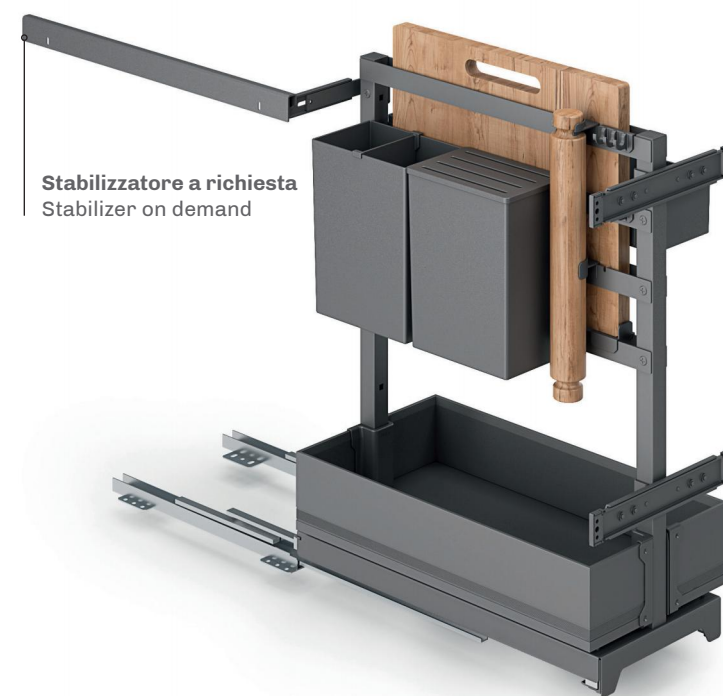

7132KA

ikona

Separatori portabottiglie a richiesta.
Bottle separators on demand.
Cod. DPBKAR (1 Pcs - Ardesia/Slate) - Cod. DPBKAV (1 Pcs - Grigio RAL 7035/Grey RAL7035)
Cod. FEDPBKAR (Set 4 Pcs - Ardesia/Slate) - Cod. FEDPBKAV (Set 4 Pcs - Grigio RAL 7035/Grey RAL7035)

Estraibile multifunzione "cook-it-all" con attacco anta
Multifunction basket "Cook-it-all" with door fixing brackets Ikona range

Il codice si riferisce all'articolo completo (telaio + cesti)
The code refers to the whole article (frame + baskets)

Dim. Cesto / Basket Size -

Cod.	A x B [mm]	L [mm]
7132KA 30	470 x 240	300
7132KA 40	470 x 340	400

Portata guide kg 40
Slides load capacity kg 40

7 132 K A (AS) Y / 30 P AR M S

Optional -
AS - Anti-schivolo / Anti-slip

Singolo Imballaggio / Single Packaging

Misura Anta / Door Size [cm]	Misure Imballo / Packaging Size [mm]
30	620 x 290 x 90
40	620 x 440 x 90

Cesti / Basket -
7 K - IKONA baskets (Balcone / Rim Aluminium AISI6061)

KIT OPTIONAL S -
n° 1 Stabilizzatore / Stabilizer

KIT OPTIONAL M -
n° 1 Mattarello / Rolling Pin
+
n° 1 Tagliere / Chopping Board

Finitura - Finishing -

La finitura Ardesia è considerata di serie / Slate finishing as standard
Le finiture Champagne, Nero e Bianco vengono prodotte a richiesta / Champagne, Black and White finishes are produced on demand
Soft-Close di serie / Soft-Close as standard
Trattamento antiscivolo a richiesta / Antislip treatment on demand
Altezza: Utile interno 80 mm / Inside height 80 mm