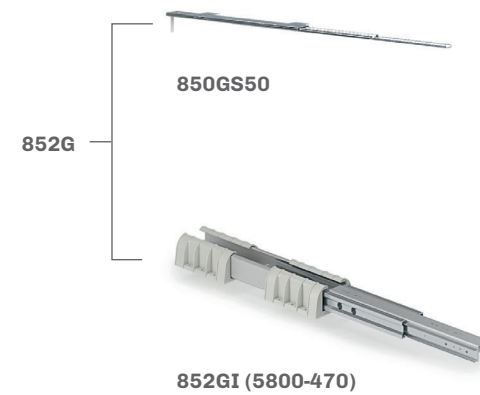

852G unico colore disponibile grigio RAL 7035.
Portata guide 80 Kg.
852G grey RAL 7035 only finish available.
Slides load capacity kg 80.