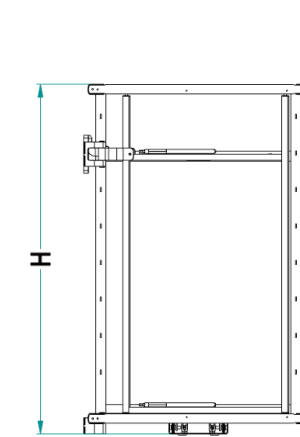

Il codice si riferisce all'articolo completo (meccanismo + cesti)
The code refers to the whole article (mechanism + baskets)

Capacità max totale di carico 60 Kg
Maximum total loading capacity 60 Kg
1808KSAG Capacità max di carico 3,5 Kg.
1808KSAG Maximum loading capacity 3,5 Kg.
1808K Capacità max di carico 10 Kg.
1808K Maximum loading capacity 10 Kg.