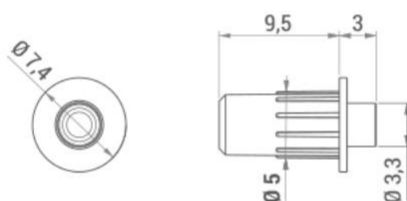

Assembled door buffer SAM-GO

white 1, grey 77, grey 47, grey 76
白色, 浅灰, 中灰, 深灰

材质	颜色	包装数
塑料/橡胶	白色/浅灰/中灰/深灰	1000个

Assembled door buffer SAMMY-GO

opening

soft closing

white 1, grey 77, grey 47, grey 76
白色, 浅灰, 中灰, 深灰