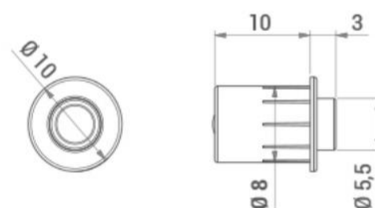

Assembled door buffer SAM-GO

white 1, grey 77, grey 47, grey 76
白色, 浅灰, 中灰, 深灰

材质	颜色	包装数
塑料/橡胶	白色/浅灰/中灰/深灰	1000个

Assembled door buffer SAMMY-GO

opening

soft closing

white 1, grey 77, grey 47, grey 76
白色, 浅灰, 中灰, 深灰

材质	颜色	包装数
塑料/橡胶	白色/浅灰/中灰/深灰	1000个