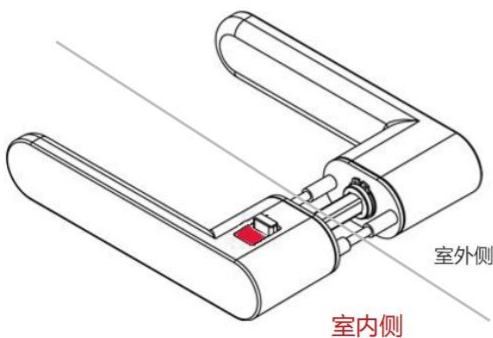

ALL IN ONE
BY GRIFFWERK

相比传统分体执手锁而言，无护圈执手系列具有更广泛的通配性。

SMART2LOCK BY GRIFFWERK系列用在私密性的区域：
浴室，卫生间，卧式，Home-Office，儿童房或者客房和休息室

极简门锁 R8 ONE

- 适用于室内门;
- 隐藏式护环, 把手集成锁定系统;
- 室内一键反锁, 红点指示, 室外可应急开启;
- 把手表面没有可见的螺丝、固定或拆卸孔;
- 把手可调节水平角度;
- 多种门厚38-60mm规格可选;
- 搭配意大利AGB磁吸静音锁体;
- 分左右方向;

ONE 即是最简, 操作最简, 外观最简

拉丝镍

石墨黑

质感灰

NEW

方向判断示意

左手锁定 方向判为**左**向

右手锁定 方向判为**右**向

极简门锁 AVUS ONE

- 适用于室内门;
- 隐藏式护环, 把手集成锁定系统;
- 室内一键反锁, 红点指示, 室外可应急开启;
- 把手表面没有可见的螺丝、固定或拆卸孔;
- 把手可调节水平角度;
- 多种门厚38-60mm规格可选;
- 搭配意大利AGB磁吸静音锁体;
- 分左右方向;

ONE 即是最简, 操作最简, 外观最简

拉丝镍

石墨黑

质感灰

NEW

方向判断示意

左手锁定 方向判为**左**向

右手锁定 方向判为**右**向

根据门扇开启方向，分为左式门和右式门两种，依据德国 DIN 107 标准门的开启方式定义，图示如下：

开关旋钮侧：装于室内

紧急一字槽侧：装于室外

DESIGN LINE ONE

smart2lock
by GRIFFWERK

- 私密性区域
- 隐藏式把手盖
- 一体式紧急解锁功能
- 高品质静音结构性能稳定
- 隐藏式M4螺丝固定
- 半隐藏式耐落顶丝
- 把手水平度可调
- 分档适用于各种门厚