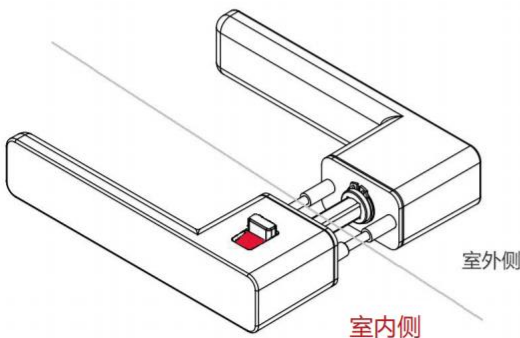

ALL IN ONE
BY GRIFFWERK

相比传统分体执手锁而言，无护圈执手系列具有更广泛的通配性。

SMART2LOCK BY GRIFFWERK系列用在私密性的区域：
浴室，卫生间，卧式，Home-Office，儿童房或者客房和休息室

极简门锁 R8 ONE

- 适用于室内门;
- 隐藏式护环, 把手集成锁定系统;
- 室内一键反锁, 红点指示, 室外可应急开启;
- 把手表面没有可见的螺丝、固定或拆卸孔;
- 把手可调节水平角度;
- 多种门厚38-60mm规格可选;
- 搭配意大利AGB磁吸静音锁体;
- 分左右方向;

ONE 即是最简, 操作最简, 外观最简

拉丝镍

石墨黑

质感灰

NEW

方向判断示意

左手锁定 方向判为**左**向

右手锁定 方向判为**右**向

极简门锁 AVUS ONE

- 适用于室内门;
- 隐藏式护环, 把手集成锁定系统;
- 室内一键反锁, 红点指示, 室外可应急开启;
- 把手表面没有可见的螺丝、固定或拆卸孔;
- 把手可调节水平角度;
- 多种门厚38-60mm规格可选;
- 搭配意大利AGB磁吸静音锁体;
- 分左右方向;

ONE 即是最简, 操作最简, 外观最简

拉丝镍

石墨黑

质感灰

NEW

方向判断示意

左手锁定 方向判为**左**向

右手锁定 方向判为**右**向

根据门扇开启方向，分为左式门和右式门两种，依据德国 DIN 107 标准门的开启方式定义，图示如下：

开关旋钮侧：装于室内

紧急一字槽侧：装于室外

DESIGN LINE ONE

smart2lock
by GRIFFWERK

- 私密性区域
- 隐藏式把手盖
- 一体式紧急解锁功能
- 高品质静音结构性能稳定
- 隐藏式M4螺丝固定
- 半隐藏式耐落顶丝
- 把手水平度可调
- 分档适用于各种门厚