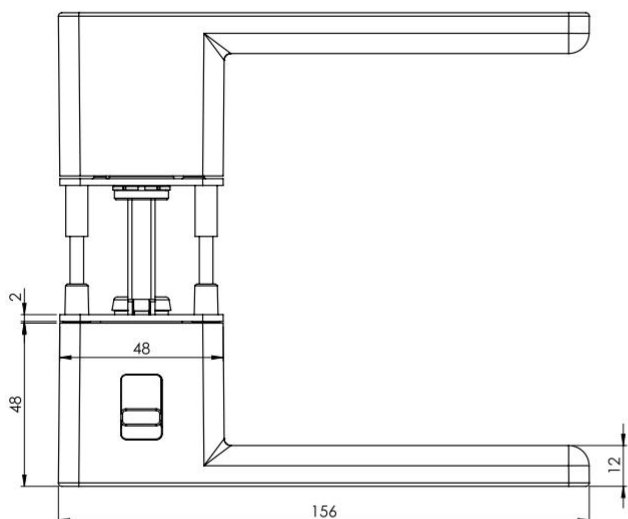

Graphite black 石墨黑

Cashmere grey 羊绒灰

NEW

订购smart2lock by GRIFFWERK

紧急解锁功能

把手水平度可调

DIMENSIONS

R8 ONE