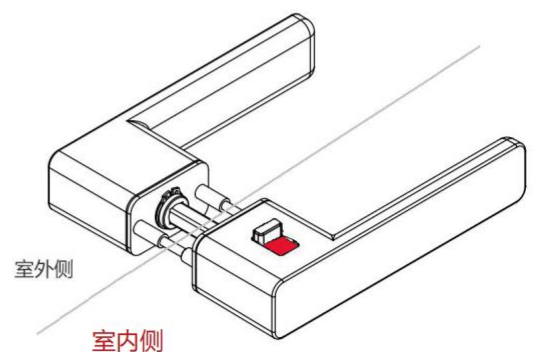

ALL IN ONE
BY GRIFFWERK

相比传统分体执手锁而言，无护圈执手系列具有更广泛的通配性。

SMART2LOCK BY GRIFFWERK系列用在私密性的区域：
浴室，卫生间，卧式，Home-Office，儿童房或者客房和休息室

极简门锁 R8 ONE

- 适用于室内门;
- 隐藏式护环, 把手集成锁定系统;
- 室内一键反锁, 红点指示, 室外可应急开启;
- 把手表面没有可见的螺丝、固定或拆卸孔;
- 把手可调节水平角度;
- 多种门厚38-60mm规格可选;
- 搭配意大利AGB磁吸静音锁体;
- 分左右方向;

ONE 即是最简, 操作最简, 外观最简

拉丝镍

石墨黑

质感灰

NEW

方向判断示意

左手锁定 方向判为**左**向

右手锁定 方向判为**右**向

极简门锁 AVUS ONE

- 适用于室内门;
- 隐藏式护环, 把手集成锁定系统;
- 室内一键反锁, 红点指示, 室外可应急开启;
- 把手表面没有可见的螺丝、固定或拆卸孔;
- 把手可调节水平角度;
- 多种门厚38-60mm规格可选;
- 搭配意大利AGB磁吸静音锁体;
- 分左右方向;

ONE 即是最简, 操作最简, 外观最简

拉丝镍

石墨黑

质感灰

NEW

方向判断示意

左手锁定 方向判为**左**向

右手锁定 方向判为**右**向

根据门扇开启方向，分为左式门和右式门两种，依据德国 DIN 107 标准门的开启方式定义，图示如下：

开关旋钮侧：装于室内

紧急一字槽侧：装于室外

DESIGN LINE ONE

smart2lock
by GRIFFWERK

- 私密性区域
- 隐藏式把手盖
- 一体式紧急解锁功能
- 高品质静音结构性能稳定
- 隐藏式M4螺丝固定
- 半隐藏式耐落顶丝
- 把手水平度可调
- 分档适用于各种门厚