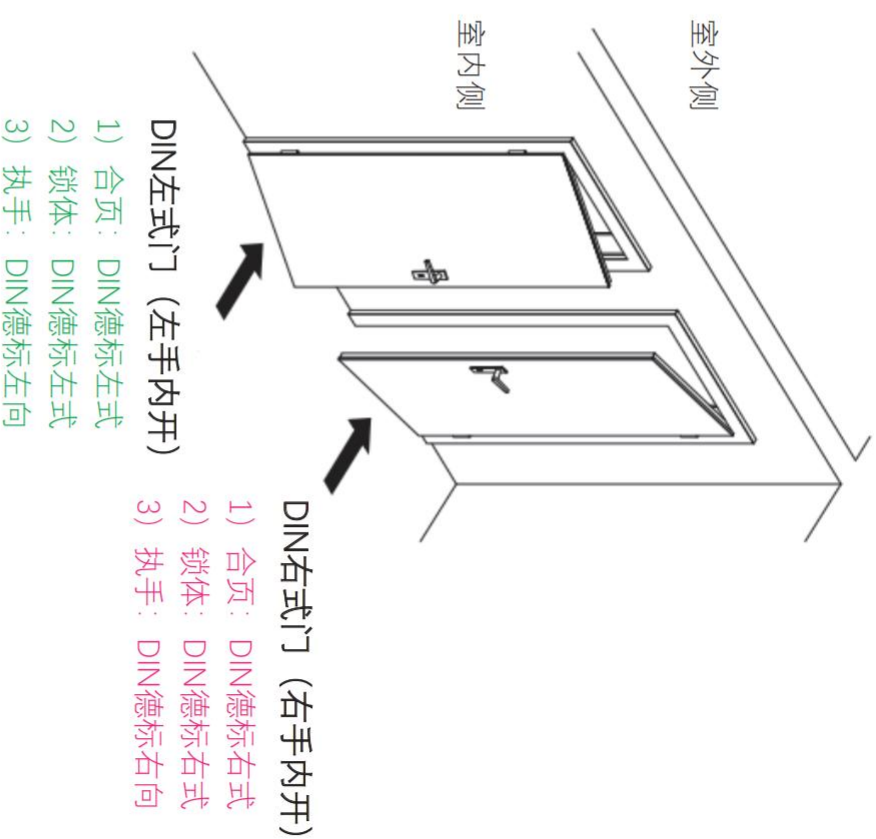

ONE 即是最简, 操作最简, 外观最简

拉丝镍

石墨黑

质感灰

NEW

方向判断示意

左手锁定 方向判为**左**向

右手锁定 方向判为**右**向

极简门锁 AVUS ONE

- 适用于室内门;
- 隐藏式护环, 把手集成锁定系统;
- 室内一键反锁, 红点指示, 室外可应急开启;
- 把手表面没有可见的螺丝、固定或拆卸孔;
- 把手可调节水平角度;
- 多种门厚38-60mm规格可选;
- 搭配意大利AGB磁吸静音锁体;
- 分左右方向;

ONE 即是最简, 操作最简, 外观最简

拉丝镍

石墨黑

质感灰

NEW

方向判断示意

左手锁定 方向判为**左**向

右手锁定 方向判为**右**向

根据门扇开启方向，分为左式门和右式门两种，依据德国 DIN 107 标准门的开启方式定义，图示如下：

开关旋钮侧：装于室内

紧急一字槽侧：装于室外

DESIGN LINE ONE

smart2lock
by GRIFFWERK

- 私密性区域
- 隐藏式把手盖
- 一体式紧急解锁功能
- 高品质静音结构性能稳定
- 隐藏式M4螺丝固定
- 半隐藏式耐落顶丝
- 把手水平度可调
- 分档适用于各种门厚