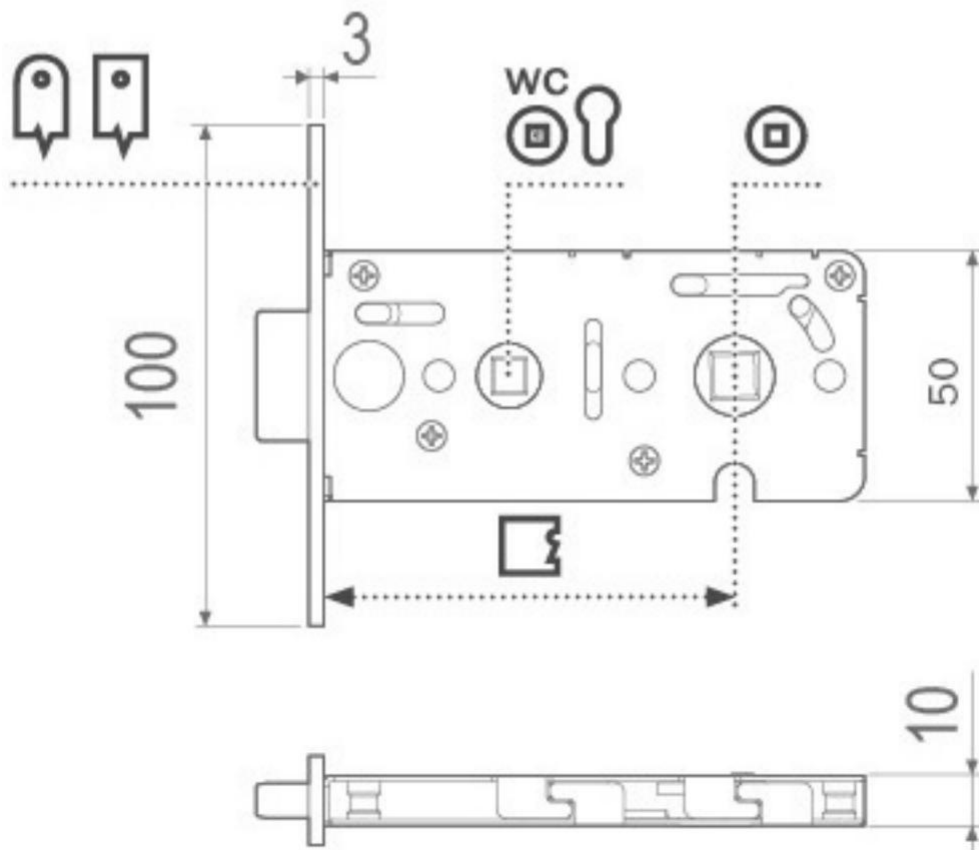

左手锁定 方向判为**左**向

右手锁定 方向判为**右**向

根据门扇开启方向，分为左式门和右式门两种，依据德国 DIN 107 标准门的开启方式定义，图示如下：

开关旋钮侧：装于室内

紧急一字槽侧：装于室外

DESIGN LINE ONE

smart2lock
by GRIFFWERK

- 私密性区域
- 隐藏式把手盖
- 一体式紧急解锁功能
- 高品质静音结构性能稳定
- 隐藏式M4螺丝固定
- 半隐藏式耐落顶丝
- 把手水平度可调
- 分档适用于各种门厚

MODELS 款式	WITHOUT FOREND 不带锁体挡片	10,5 mm FOREND 带10.5mm挡片	18 mm FOREND 带18mm挡片
<p>⊕</p> <p>双方棒孔配置 6mm卫生间旋钮 方棒, 及8mm执 手方棒</p>			

ALL IN ONE
BY GRIFFWERK

ROSELESS
SINCE
2008

ROSELESS

Also available for glass doors