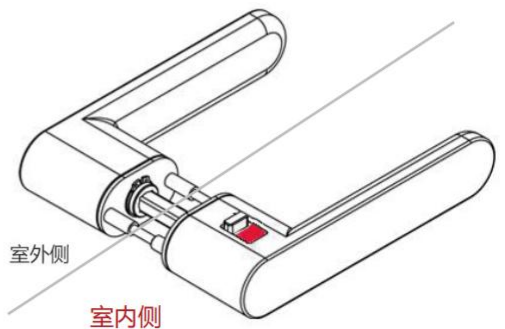

ALL IN ONE
BY GRIFFWERK

相比传统分体执手锁而言，无护圈执手系列具有更广泛的通配性。

SMART2LOCK BY GRIFFWERK系列用在私密性的区域：
浴室，卫生间，卧式，Home-Office，儿童房或者客房和休息室

极简门锁 R8 ONE

- 适用于室内门;
- 隐藏式护环, 把手集成锁定系统;
- 室内一键反锁, 红点指示, 室外可应急开启;
- 把手表面没有可见的螺丝、固定或拆卸孔;
- 把手可调节水平角度;
- 多种门厚38-60mm规格可选;
- 搭配意大利AGB磁吸静音锁体;
- 分左右方向;

ONE 即是最简, 操作最简, 外观最简

拉丝镍

石墨黑

质感灰

NEW

方向判断示意

左手锁定 方向判为**左**向

右手锁定 方向判为**右**向

极简门锁 AVUS ONE

- 适用于室内门;
- 隐藏式护环, 把手集成锁定系统;
- 室内一键反锁, 红点指示, 室外可应急开启;
- 把手表面没有可见的螺丝、固定或拆卸孔;
- 把手可调节水平角度;
- 多种门厚38-60mm规格可选;
- 搭配意大利AGB磁吸静音锁体;
- 分左右方向;

ONE 即是最简, 操作最简, 外观最简

拉丝镍

石墨黑

质感灰

NEW

方向判断示意

左手锁定 方向判为**左**向

右手锁定 方向判为**右**向

根据门扇开启方向，分为左式门和右式门两种，依据德国 DIN 107 标准门的开启方式定义，图示如下：

开关旋钮侧：装于室内

紧急一字槽侧：装于室外

DESIGN LINE ONE

smart2lock
by GRIFFWERK

- 私密性区域
- 隐藏式把手盖
- 一体式紧急解锁功能
- 高品质静音结构性能稳定
- 隐藏式M4螺丝固定
- 半隐藏式耐落顶丝
- 把手水平度可调
- 分档适用于各种门厚