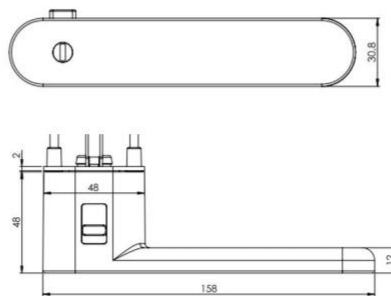

极简门锁 AVUS ONE

- 适用于室内门;
- 隐藏式护环, 把手集成锁定系统;
- 室内一键反锁, 红点指示, 室外可应急开启;
- 把手表面没有可见的螺丝、固定或拆卸孔;
- 把手可调节水平角度;
- 多种门厚38-60mm规格可选;
- 搭配意大利AGB磁吸静音锁体;
- 分左右方向;

ONE 即是最简, 操作最简, 外观最简

拉丝镍

石墨黑

质感灰

NEW

方向判断示意

左手锁定 方向判为**左**向

右手锁定 方向判为**右**向

根据门扇开启方向，分为左式门和右式门两种，依据德国 DIN 107 标准门的开启方式定义，图示如下：

开关旋钮侧：装于室内

紧急一字槽侧：装于室外

DESIGN LINE ONE

smart2lock
by GRIFFWERK

- 私密性区域
- 隐藏式把手盖
- 一体式紧急解锁功能
- 高品质静音结构性能稳定
- 隐藏式M4螺丝固定
- 半隐藏式耐落顶丝
- 把手水平度可调
- 分档适用于各种门厚