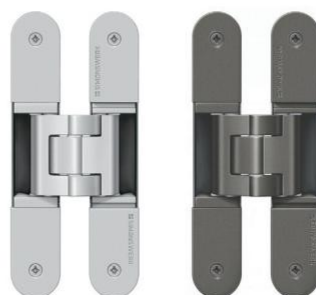

铰链如何选择？

GRIFFWERK：丝绒镍适合不锈钢色门配。石墨黑和羊绒灰适用相近色系门配。

NEW

隐藏式铰链表面：
丝绒镍，
石墨黑和羊绒灰