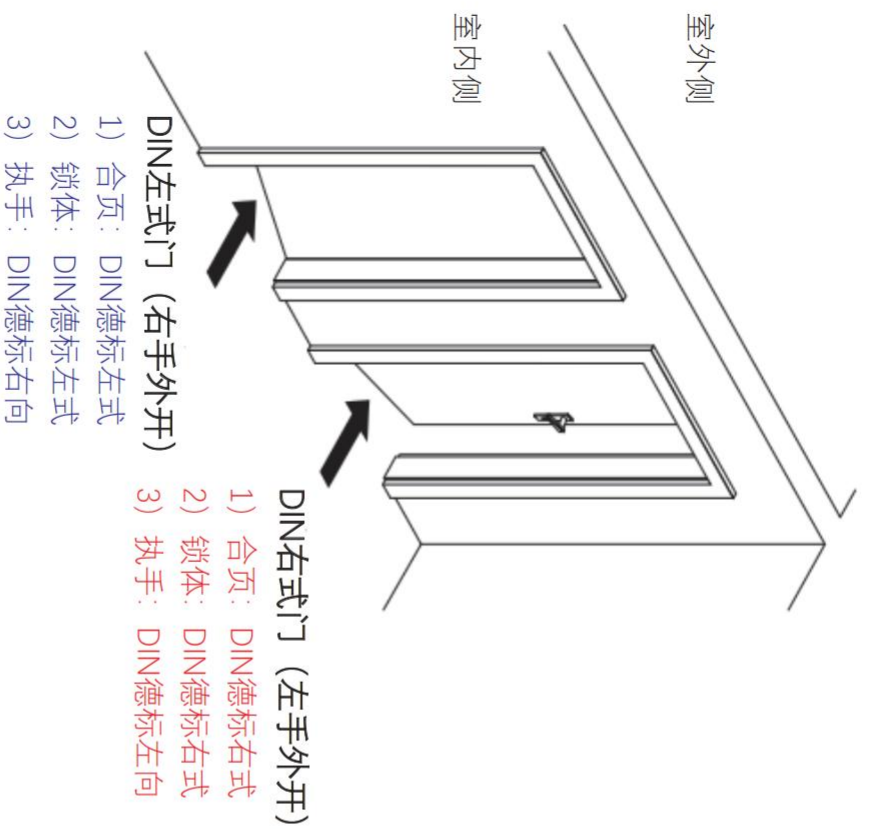

ONE 即是最简, 操作最简, 外观最简

拉丝镍

石墨黑

质感灰

NEW

方向判断示意

左手锁定 方向判为**左**向

右手锁定 方向判为**右**向

极简门锁 AVUS ONE

- 适用于室内门;
- 隐藏式护环, 把手集成锁定系统;
- 室内一键反锁, 红点指示, 室外可应急开启;
- 把手表面没有可见的螺丝、固定或拆卸孔;
- 把手可调节水平角度;
- 多种门厚38-60mm规格可选;
- 搭配意大利AGB磁吸静音锁体;
- 分左右方向;

ONE 即是最简, 操作最简, 外观最简

拉丝镍

石墨黑

质感灰

NEW

方向判断示意

左手锁定 方向判为**左**向

右手锁定 方向判为**右**向

根据门扇开启方向，分为左式门和右式门两种，依据德国 DIN 107 标准门的开启方式定义，图示如下：

开关旋钮侧：装于室内

紧急一字槽侧：装于室外

DESIGN LINE ONE

smart2lock
by GRIFFWERK

- 私密性区域
- 隐藏式把手盖
- 一体式紧急解锁功能
- 高品质静音结构性能稳定
- 隐藏式M4螺丝固定
- 半隐藏式耐落顶丝
- 把手水平度可调
- 分档适用于各种门厚