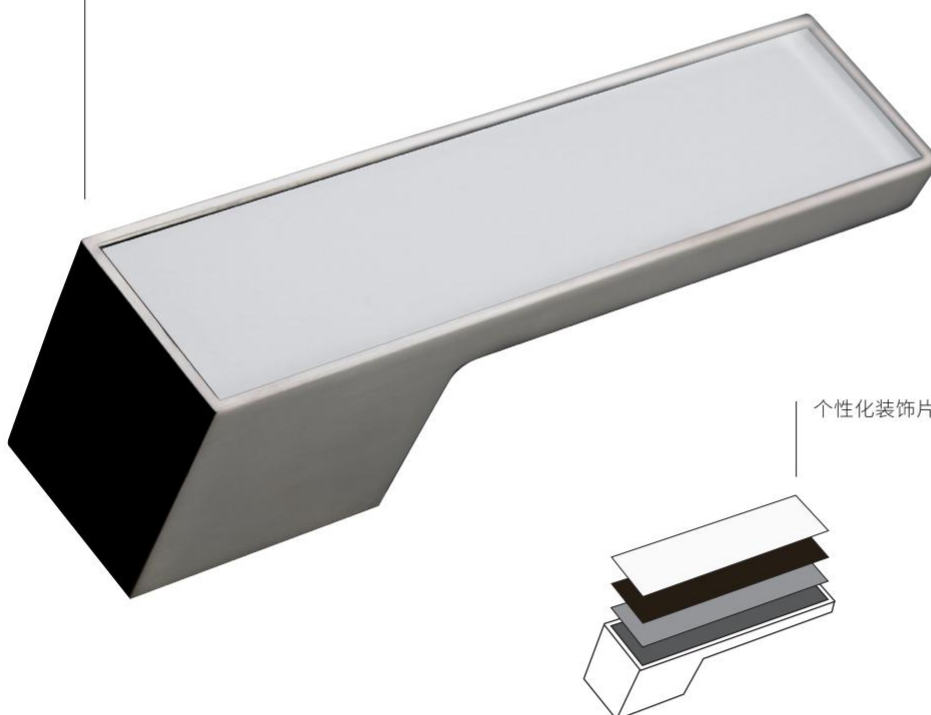

个性化装饰片

FOR FURTHER INFORMATION AND DESIGN TOOLS SEE WWW.GRIFFWERK.DE

INNOVATIONS FROM OUR BLAUSTEIN STUDIO

2008

_ Roseless
_ Interchangeable inlay

2010

Privacy solution with
integrated locking mechanism

2016

Now with a glass lock