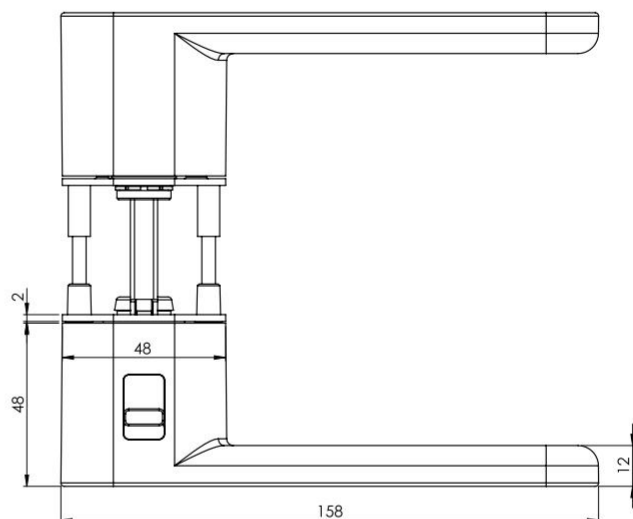

Graphite black 石墨黑

Cashmere grey 羊绒灰

NEW

订购smart2lock by GRIFFWERK

紧急解锁功能

把手水平度可调

DIMENSIONS

R8 ONE