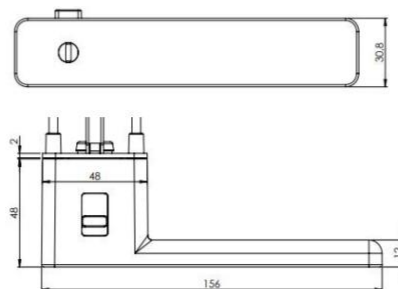

左手锁定 方向判为**左**向