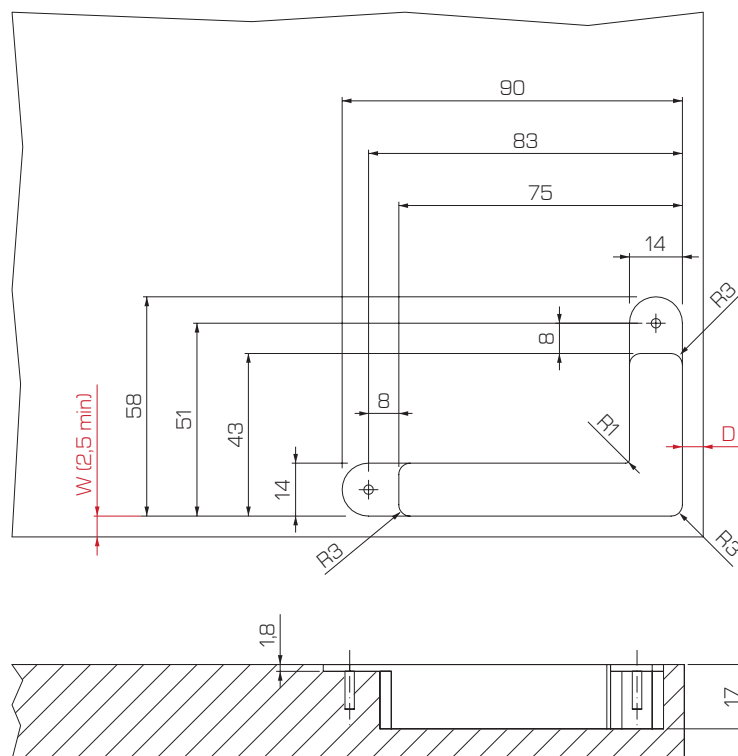

 9 kg

Regolazione anta 3D
Door's 3D adjustment
门板三维可调

Peso massimo anta 30 kg
Max door's weight 30 kg
最大门板重量30公斤

Spessore anta 20-40 mm
Door's thickness 20-40 mm
门板厚度20-40mm

Chiusura ammortizzata
Soft closing
关门缓冲

Angolo d'apertura 100°
Door's opening angle 100°
门板开启角度100°

Spazio occorrente per l'apertura dell'anta
 Required space for door's opening 门板开启所需空间

	T = 20	T = 22	T = 24	T = 26	T = 28	T = 30	T = 32	T = 34	T = 36	T = 38	T = 40
L (D = 3)	-	-	-	-	-	0,5	1	1,8	2,9	4,3	5,8
L (D = 4)	-	-	-	-	0,2	0,5	1	1,8	2,8	4	5,5
L (D = 5)	-	-	-	-	0,2	0,5	1	1,6	2,6	3,8	5,1
L (D = 6)	-	-	-	-	0,2	0,5	1	1,6	2,5	3,6	4,8
L (D = 7)	-	-	-	-	0,2	0,5	1	1,6	2,1	3,3	4,6

Regolazioni
 Adjustments 调节方式

Foratura anta
Door's drilling 门板开孔尺寸

Foratura base e cappello
Top & bottom panel drilling 顶底板开孔尺寸

$$\begin{aligned}
 A &= (22,5 + D) - S \\
 Y &= (X - W) - 1 \\
 W &= (X - Y) - 1 \\
 X &= (W + Y) + 1
 \end{aligned}$$