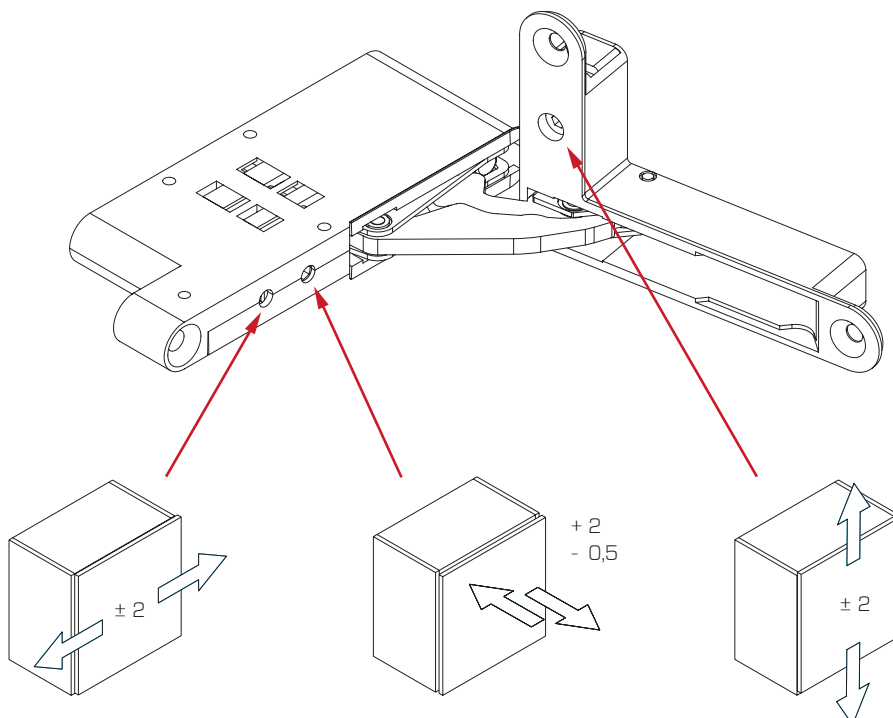

Regolazioni
Adjustments 调节方式