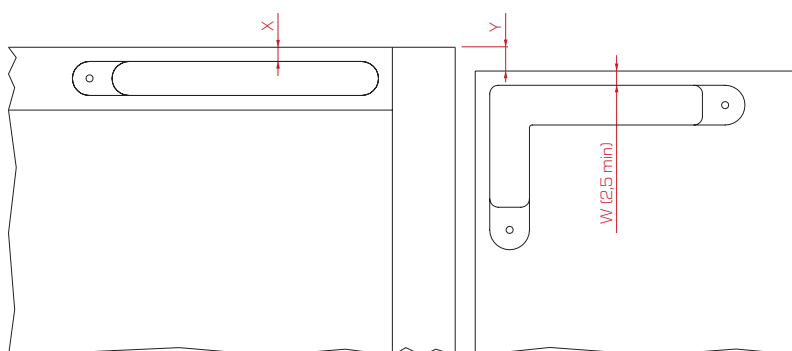

Angolo d'apertura 100°
Door's opening angle 100°
门板开启角度100°

Spazio occorrente per l'apertura dell'anta
 Required space for door's opening 门板开启所需空间

	T = 20	T = 22	T = 24	T = 26	T = 28	T = 30	T = 32	T = 34	T = 36	T = 38	T = 40
L (D = 3)	-	-	-	-	-	0,5	1	1,8	2,9	4,3	5,8
L (D = 4)	-	-	-	-	0,2	0,5	1	1,8	2,8	4	5,5
L (D = 5)	-	-	-	-	0,2	0,5	1	1,6	2,6	3,8	5,1
L (D = 6)	-	-	-	-	0,2	0,5	1	1,6	2,5	3,6	4,8
L (D = 7)	-	-	-	-	0,2	0,5	1	1,6	2,1	3,3	4,6

Regolazioni
 Adjustments 调节方式

Foratura anta
Door's drilling 门板开孔尺寸

Foratura base e cappello
Top & bottom panel drilling 顶底板开孔尺寸

$$\begin{aligned}
 A &= (22,5 + D) - S \\
 Y &= (X - W) - 1 \\
 W &= (X - Y) - 1 \\
 X &= (W + Y) + 1
 \end{aligned}$$