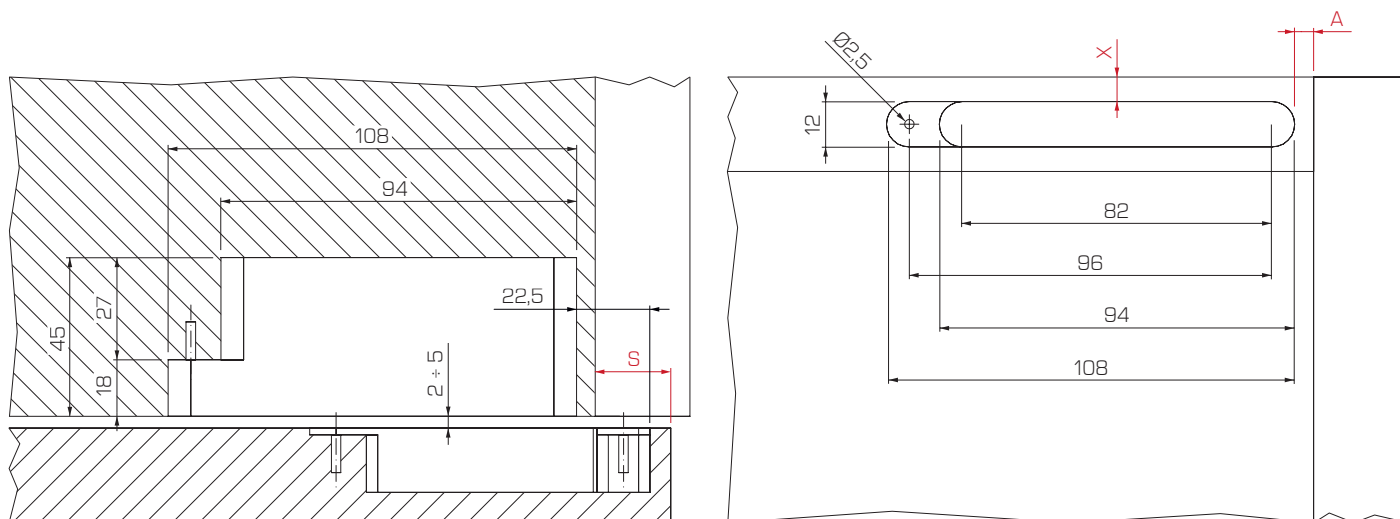

 9 kg

Regolazione anta 3D
Door's 3D adjustment
门板三维可调

Peso massimo anta 30 kg
Max door's weight 30 kg
最大门板重量30公斤

Spessore anta 20-40 mm
Door's thickness 20-40 mm
门板厚度20-40mm

Chiusura ammortizzata
Soft closing
关门缓冲

Angolo d'apertura 100°
Door's opening angle 100°
门板开启角度100°

Spazio occorrente per l'apertura dell'anta
 Required space for door's opening 门板开启所需空间

	T = 20	T = 22	T = 24	T = 26	T = 28	T = 30	T = 32	T = 34	T = 36	T = 38	T = 40
L (D = 3)	-	-	-	-	-	0,5	1	1,8	2,9	4,3	5,8
L (D = 4)	-	-	-	-	0,2	0,5	1	1,8	2,8	4	5,5
L (D = 5)	-	-	-	-	0,2	0,5	1	1,6	2,6	3,8	5,1
L (D = 6)	-	-	-	-	0,2	0,5	1	1,6	2,5	3,6	4,8
L (D = 7)	-	-	-	-	0,2	0,5	1	1,6	2,1	3,3	4,6

Regolazioni
 Adjustments 调节方式

Foratura anta
Door's drilling 门板开孔尺寸

Foratura base e cappello
Top & bottom panel drilling 顶底板开孔尺寸

$$\begin{aligned}
 A &= (22,5 + D) - S \\
 Y &= (X - W) - 1 \\
 W &= (X - Y) - 1 \\
 X &= (W + Y) + 1
 \end{aligned}$$