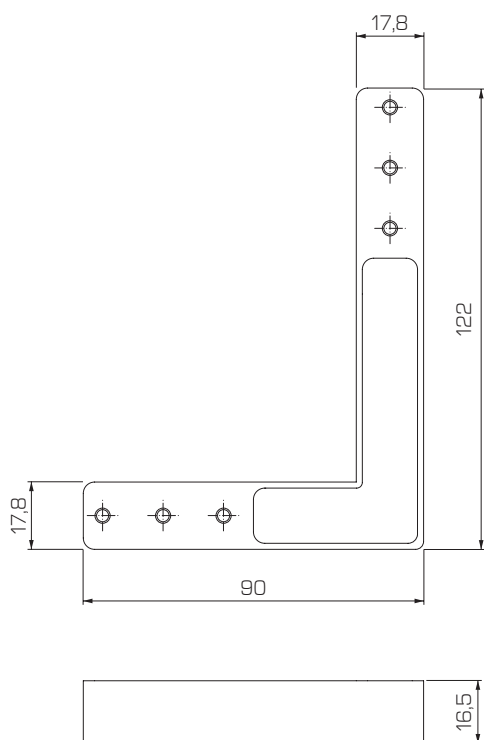

Angolo d'apertura 100°
Door's opening angle 100°
门板开启角度100°

Spazio occorrente per l'apertura dell'anta
 Required space for door's opening 门板开启所需空间

	T = 20	T = 22	T = 24	T = 26	T = 28	T = 30	T = 32	T = 34	T = 36	T = 38	T = 40
L (D = 3)	-	-	-	-	-	0,5	1	1,8	2,9	4,3	5,8
L (D = 4)	-	-	-	-	0,2	0,5	1	1,8	2,8	4	5,5
L (D = 5)	-	-	-	-	0,2	0,5	1	1,6	2,6	3,8	5,1
L (D = 6)	-	-	-	-	0,2	0,5	1	1,6	2,5	3,6	4,8
L (D = 7)	-	-	-	-	0,2	0,5	1	1,6	2,1	3,3	4,6

Regolazioni
 Adjustments 调节方式

Foratura anta
Door's drilling 门板开孔尺寸

Foratura base e cappello
Top & bottom panel drilling 顶底板开孔尺寸

$$\begin{aligned}
 A &= (22,5 + D) - S \\
 Y &= (X - W) - 1 \\
 W &= (X - Y) - 1 \\
 X &= (W + Y) + 1
 \end{aligned}$$

Squadretta per anta in alluminio

Bracket for aluminium doors 铝合金柜门专用角码

Imballaggio

Packaging

Contiene 60 pezzi confezionati

Contains 60 packaged pieces

9,6 kg

ATTENZIONE - WARNING