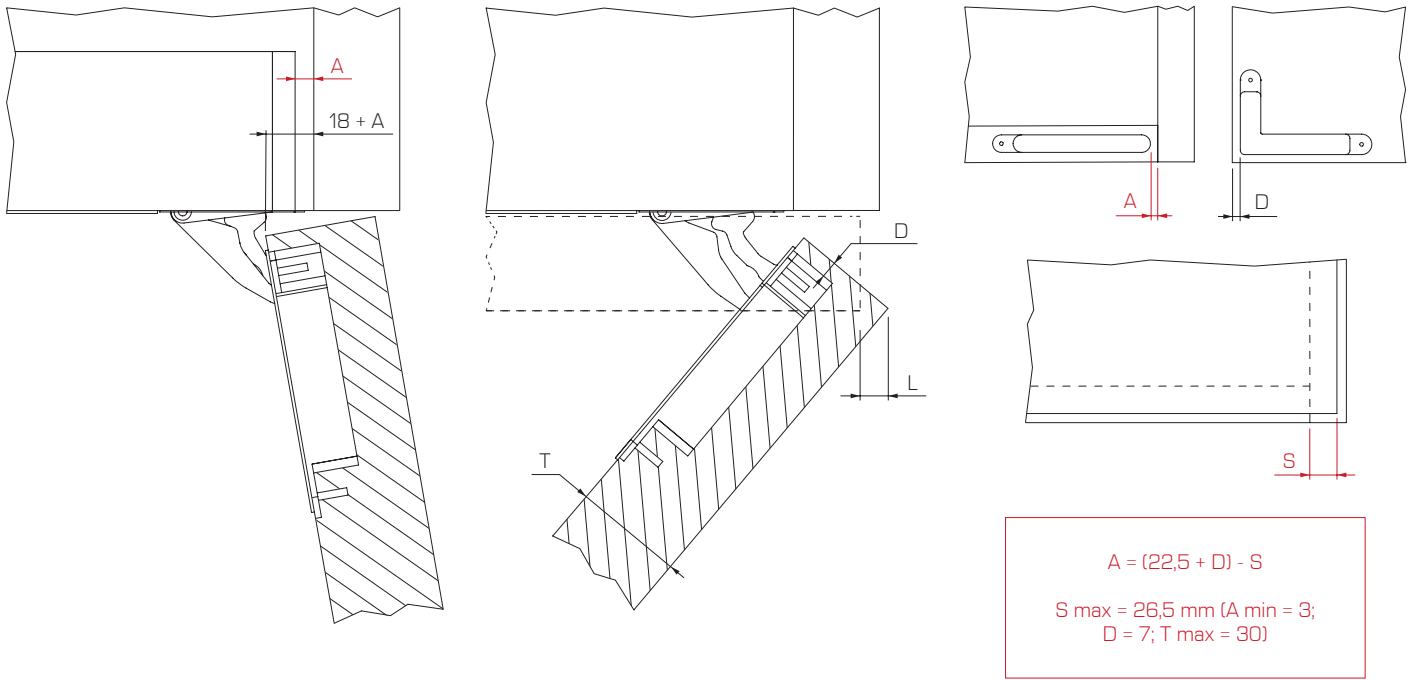

 9 kg

Regolazione anta 3D
Door's 3D adjustment
门板三维可调

Peso massimo anta 30 kg
Max door's weight 30 kg
最大门板重量30公斤

Spessore anta 20-40 mm
Door's thickness 20-40 mm
门板厚度20-40mm

Chiusura ammortizzata
Soft closing
关门缓冲

Angolo d'apertura 100°
Door's opening angle 100°
门板开启角度100°

Spazio occorrente per l'apertura dell'anta
 Required space for door's opening 门板开启所需空间

	T = 20	T = 22	T = 24	T = 26	T = 28	T = 30	T = 32	T = 34	T = 36	T = 38	T = 40
L (D = 3)	-	-	-	-	-	0,5	1	1,8	2,9	4,3	5,8
L (D = 4)	-	-	-	-	0,2	0,5	1	1,8	2,8	4	5,5
L (D = 5)	-	-	-	-	0,2	0,5	1	1,6	2,6	3,8	5,1
L (D = 6)	-	-	-	-	0,2	0,5	1	1,6	2,5	3,6	4,8
L (D = 7)	-	-	-	-	0,2	0,5	1	1,6	2,1	3,3	4,6

Regolazioni
 Adjustments 调节方式

Foratura anta
Door's drilling 门板开孔尺寸

Foratura base e cappello
Top & bottom panel drilling 顶底板开孔尺寸

$$\begin{aligned}
 A &= (22,5 + D) - S \\
 Y &= (X - W) - 1 \\
 W &= (X - Y) - 1 \\
 X &= (W + Y) + 1
 \end{aligned}$$