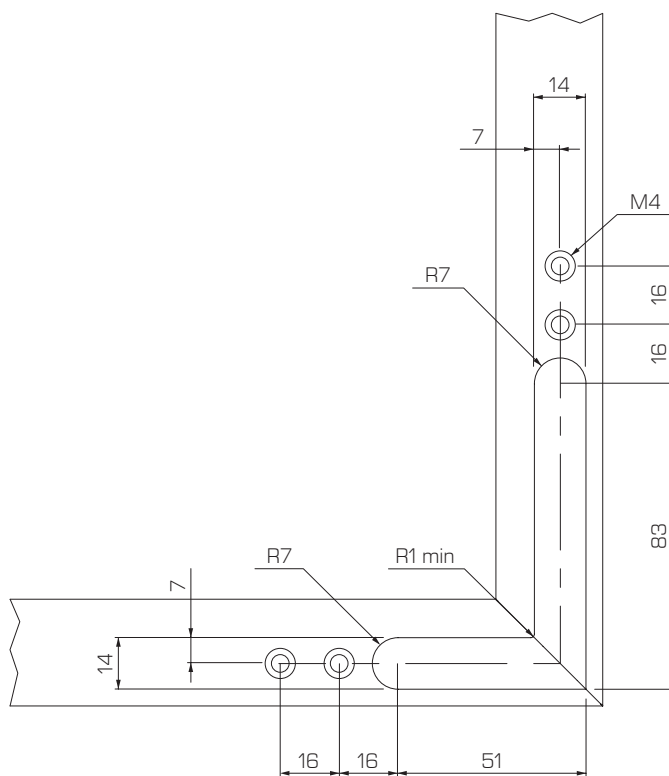

Regolazioni
 Adjustments 调节方式

Foratura anta
Door's drilling 门板开孔尺寸

Foratura base e cappello
Top & bottom panel drilling 顶底板开孔尺寸

$$\begin{aligned}
 A &= (22,5 + D) - S \\
 Y &= (X - W) - 1 \\
 W &= (X - Y) - 1 \\
 X &= (W + Y) + 1
 \end{aligned}$$

Squadretta per anta in alluminio

Bracket for aluminium doors 铝合金柜门专用角码

Imballaggio

Packaging

Contiene 60 pezzi confezionati

Contains 60 packaged pieces

9,6 kg

ATTENZIONE - WARNING